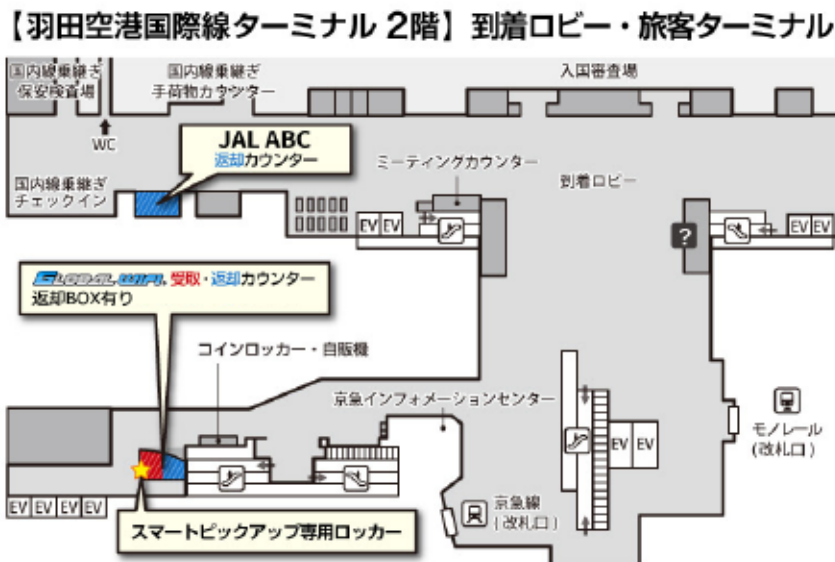

羽田空港国際線ターミナル カウンター受取・返却窓口のご案内

到着ロビー(2F)受取・返却カウンター

受取

返却

日中・夜間で受取り返却が可能な窓口

営業時間 6:30 ~ 23:45

返却BOXあり 返却BOXでのご返却も可能です。

※23:45~6:30 はJAL ABC カウンターで受取りが可能です。

■場所

2階 国際線ターミナル到着ロビー

■カウンターまでの所要時間