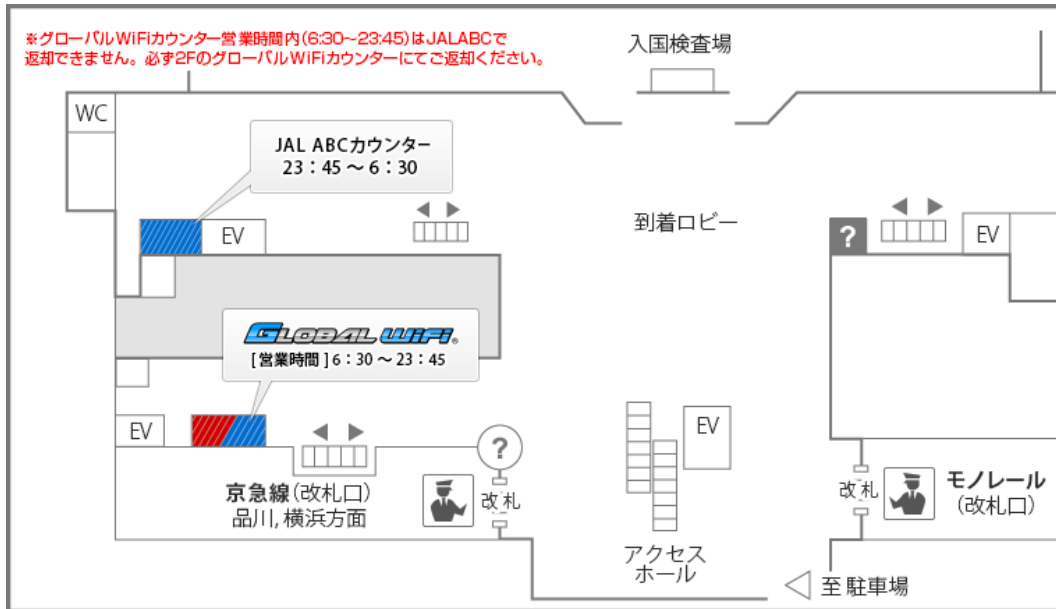

羽田空港国際線ターミナル カウンター受取・返却窓口のご案内

到着ロビー(2F) JAL ABC カウンター

返却

深夜・早朝で返却が可能な窓口

営業時間 23:45 ~ 6:30

※6:30~23:45 は2階受取・返却カウンターで返却が可能です。

■場所

2階 国際線ターミナル到着ロビー

■カウンターまでの所要時間