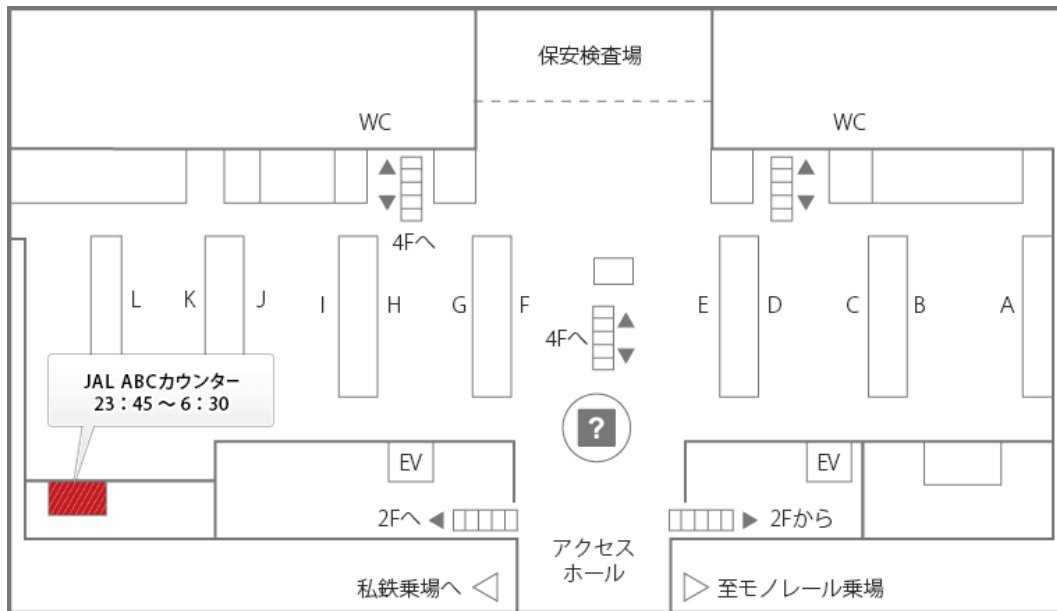

## 羽田空港国際線ターミナル カウンター受取・返却窓口のご案内

### 出発ロビー(3F)JAL ABC カウンター

受取

日中・夜間で受取りが可能な窓口

 **営業時間** 23:45 ~ 6:30

※6:30~23:45 は2階受取・返却カウンターで受取りが可能です。

### ■場所

3階 国際線ターミナル出発ロビー