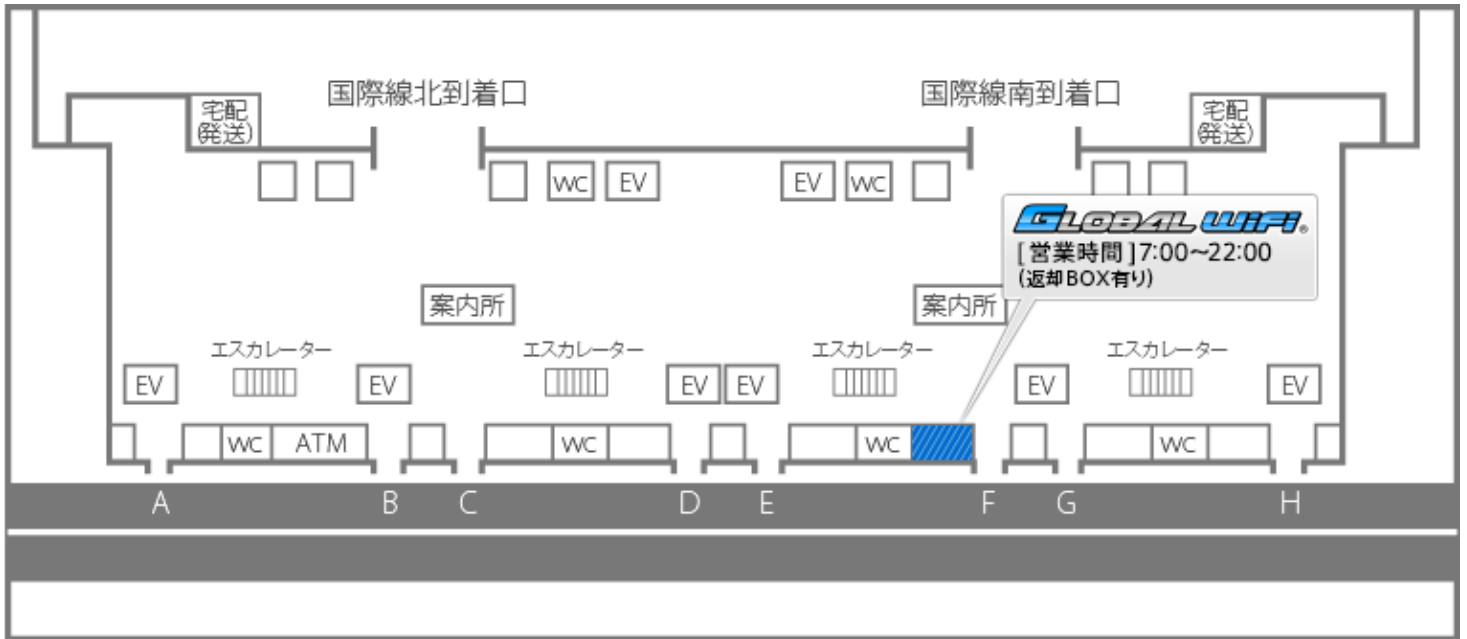

関西国際空港 第1ターミナル カウンター受取窓口のご案内

第1ターミナル(1F)グローバル WiFi 返却カウンター

※南カウンター北カウンターどちらでもご返却いただけます。

返却

南カウンター

営業時間 7:00 ~ 22:00
 (返却 BOX 24時間可) ※F 出入口寄り

返却BOXあり 営業時間外は返却 BOX にてご返却ください。

■場所

第1ターミナル 1階到着ロビー 南到着口側

■カウンターまでの所要時間