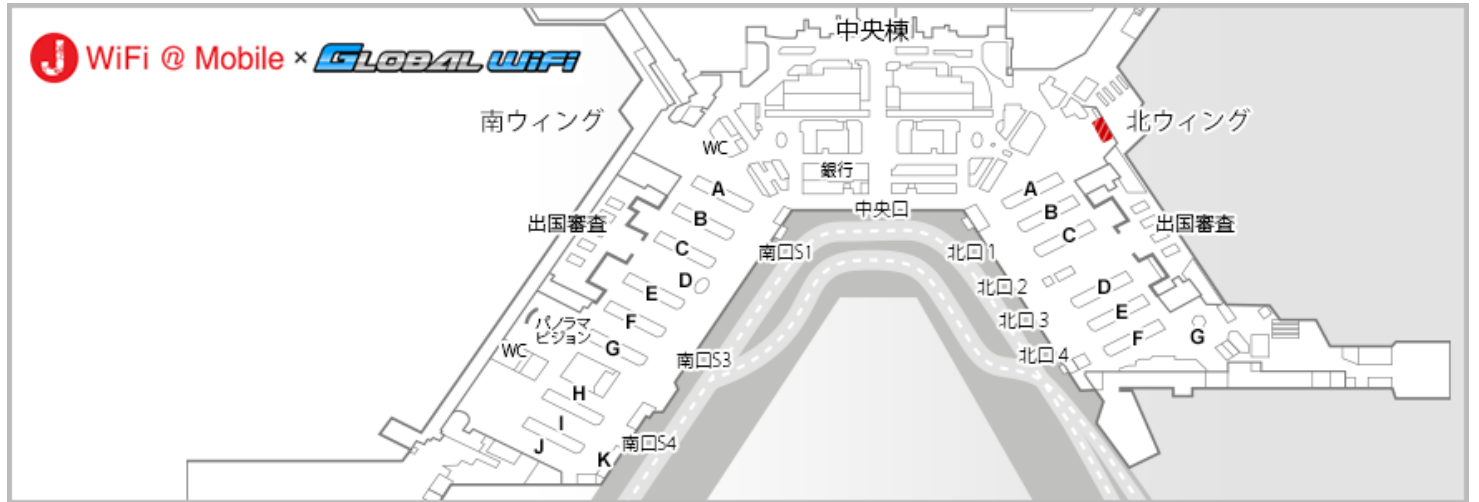

成田空港 第1ターミナル カウンター受取・返却窓口のご案内

北ウイング 国際線出発ロビー(4F)

受取

北ウイングでお受取の方

受取可能時間 7:30 ~ 20:30

■場所

第1ターミナル 4階 国際線出発ロビー 北ウイング出国ゲートAカウンター付近

■カウンターまでの所要時間