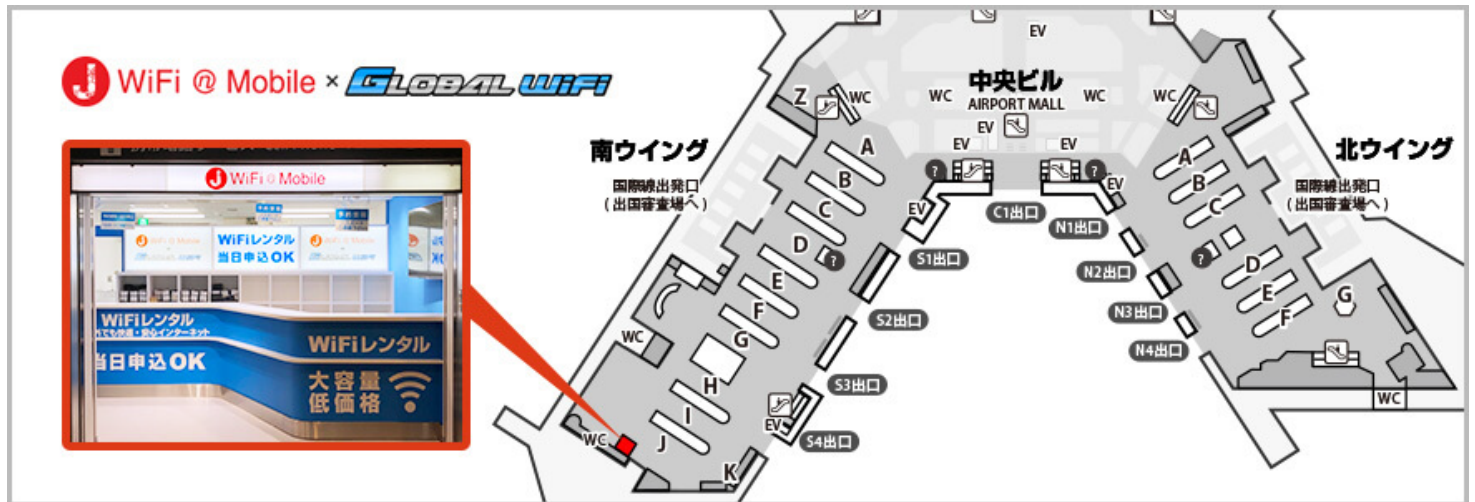

成田空港 第1ターミナル カウンター受取・返却窓口のご案内

南ウイング 国際線出発ロビー(4F)

受取

南ウイングでお受取の方

営業時間 7:30 ~ 20:30

成田空港 第1 南ウイング 4階 受取カウンターが
2017年12月1日より移転いたしました。ご注意ください。

■場所

第1ターミナル 4階 国際線出発ロビー 南ウイング出国ゲート Jカウンター付近

■カウンターまでの所要時間