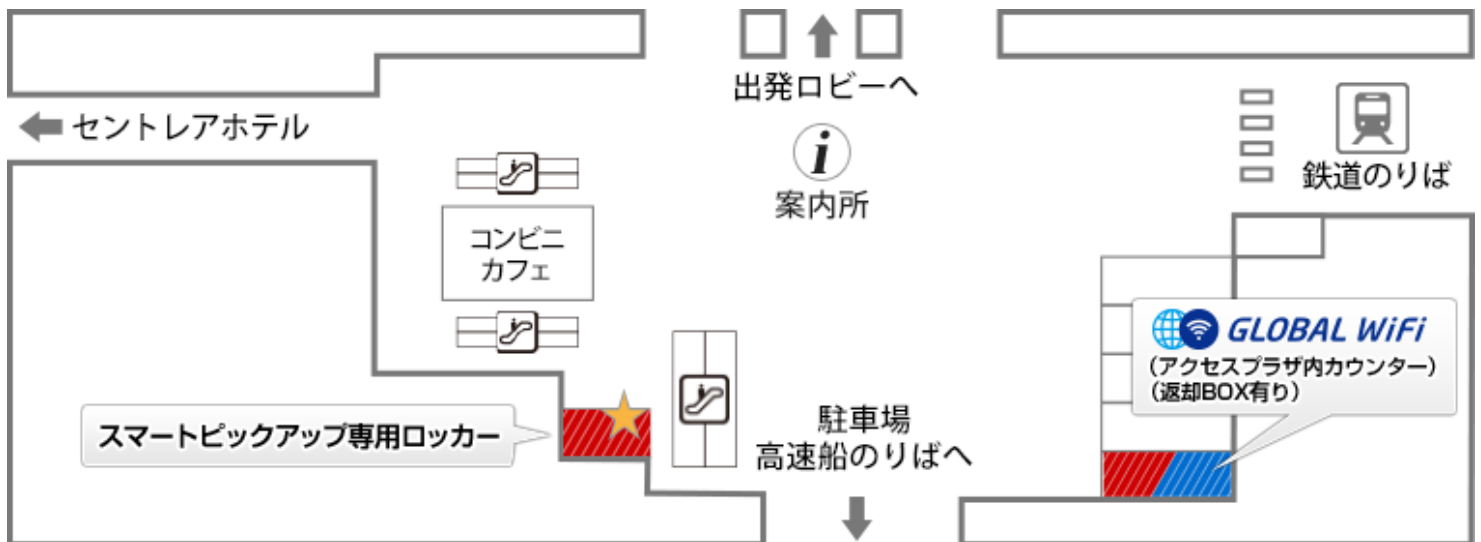

中部国際空港 (セントレア) カウンター受取・返却窓口のご案内

中部空港 2 階アクセスプラザ

受取

返却

営業時間 6:45 ~ 22:00

返却BOXあり 営業時間外は返却BOXにてご返却ください。

■場所

中部国際空港(セントレア)2 階

■カウンターまでの所要時間