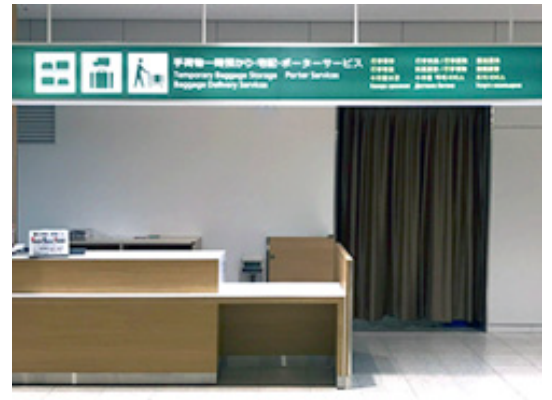

## 新千歳空港 カウンター受取・返却窓口のご案内

国内線ターミナルビル内（1F）日本航空到着口 横

受取

返却

営業時間

7:00 ~ 20:00

### ■場所

国内線ターミナルビル内（1F）日本航空到着口 横