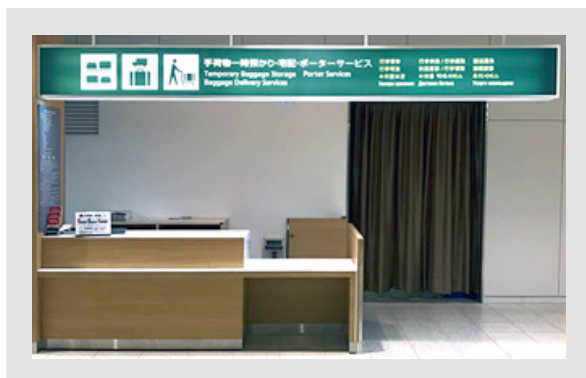

国内線ターミナル 1階 手荷物一時預かり・宅配・ポーターサービス

新千歳空港では手荷物としてのお受取・ご返却となります。

営業時間	    
07:00-20:00	

申込期限：ご出発3日前の15:00まで

返却BOXあり 返却BOXでのご返却も可能です。ただし、空港の営業時間に準じます。

マップ

場所 国内線ターミナルビル 1階（日本航空到着口横）

カウンター