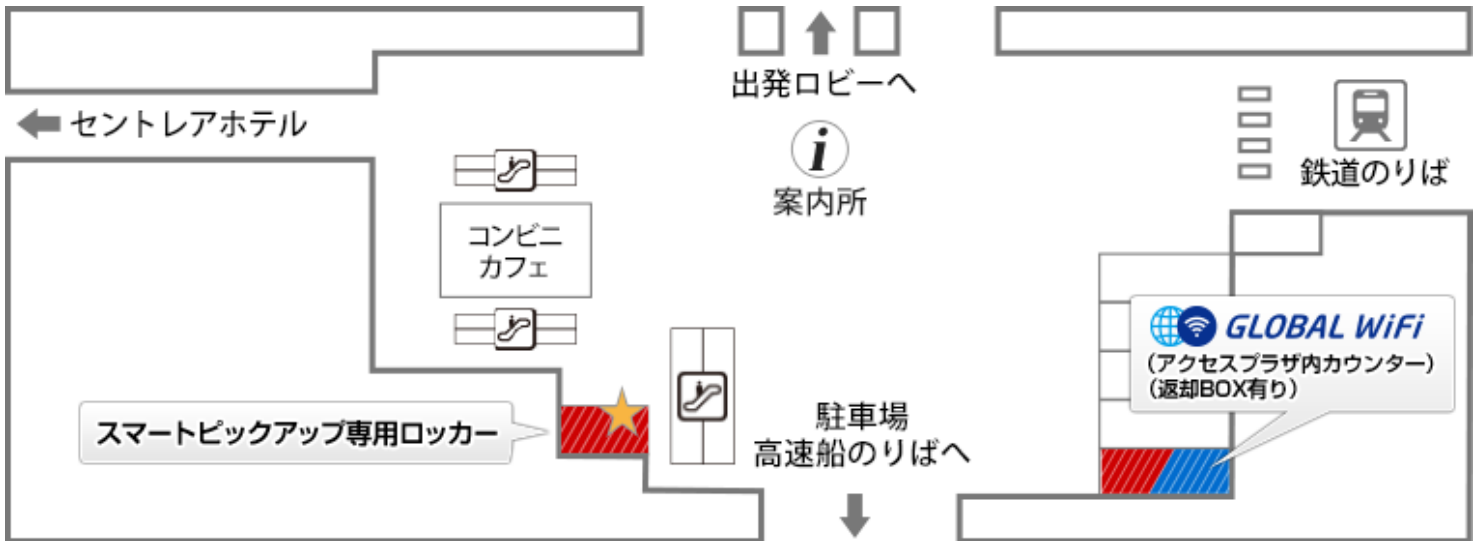

中部国際空港 (セントレア) カウンター受取・返却窓口のご案内

中部空港 2 階アクセスプラザ

受取

返却

営業時間 6:45 ~ 22:00

返却BOXあり 営業時間外は返却BOXにてご返却ください。

■場所

中部国際空港(セントレア)2 階

■カウンターまでの所要時間