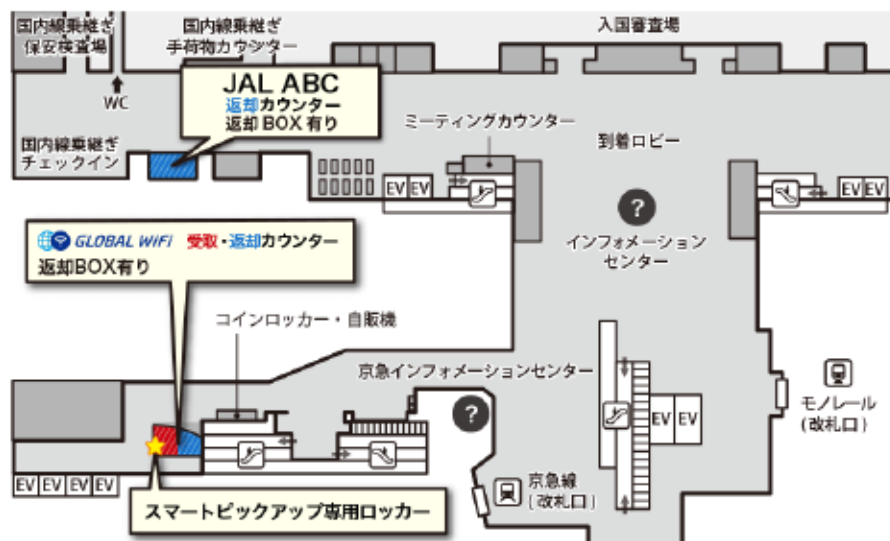

羽田空港国際線ターミナル カウンター受取・返却窓口のご案内

到着ロビー(2F)JAL ABC カウンター

返却

深夜・早朝で返却が可能な窓口

 **営業時間** 23:45 ~ 6:30

返却BOXあり 返却BOXでのご返却も可能です。

※6:30~23:45 は2階受取・返却カウンターで返却が可能です。

■場所

2階 国際線ターミナル到着ロビー

【羽田空港国際線ターミナル 2階】到着ロビー・旅客ターミナル

■カウンターまでの所要時間