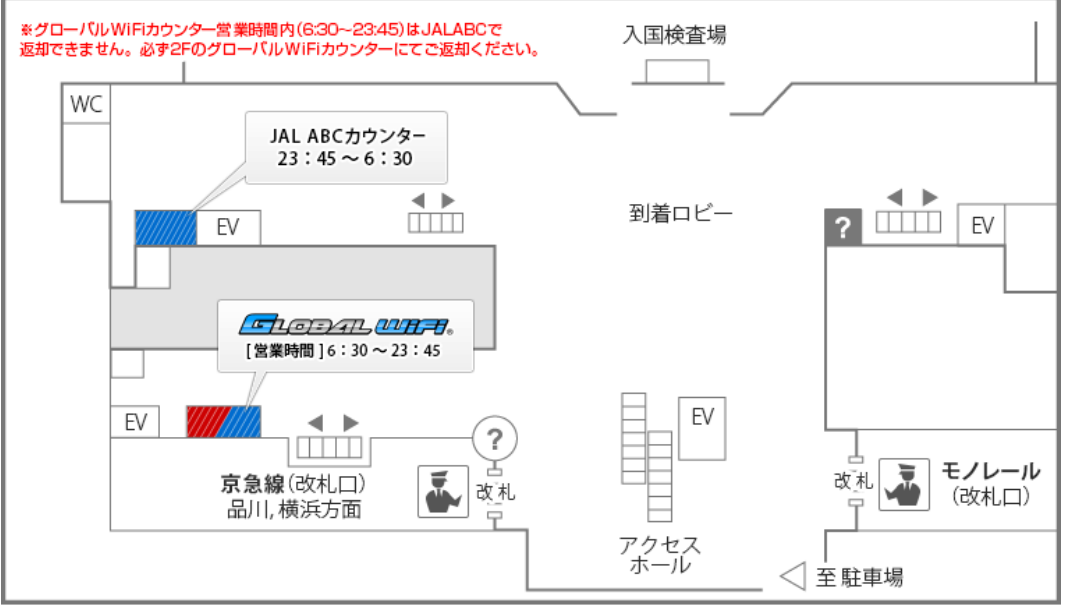

羽田空港国際線ターミナル カウンター受取・返却窓口のご案内

到着ロビー(2F) JAL ABC カウンター

返却

深夜・早朝で返却が可能な窓口

営業時間 23:45 ~ 6:30

※6:30~23:45 は2階受取・返却カウンターで返却が可能です。

■場所

2階 国際線ターミナル到着ロビー

■カウンターまでの所要時間