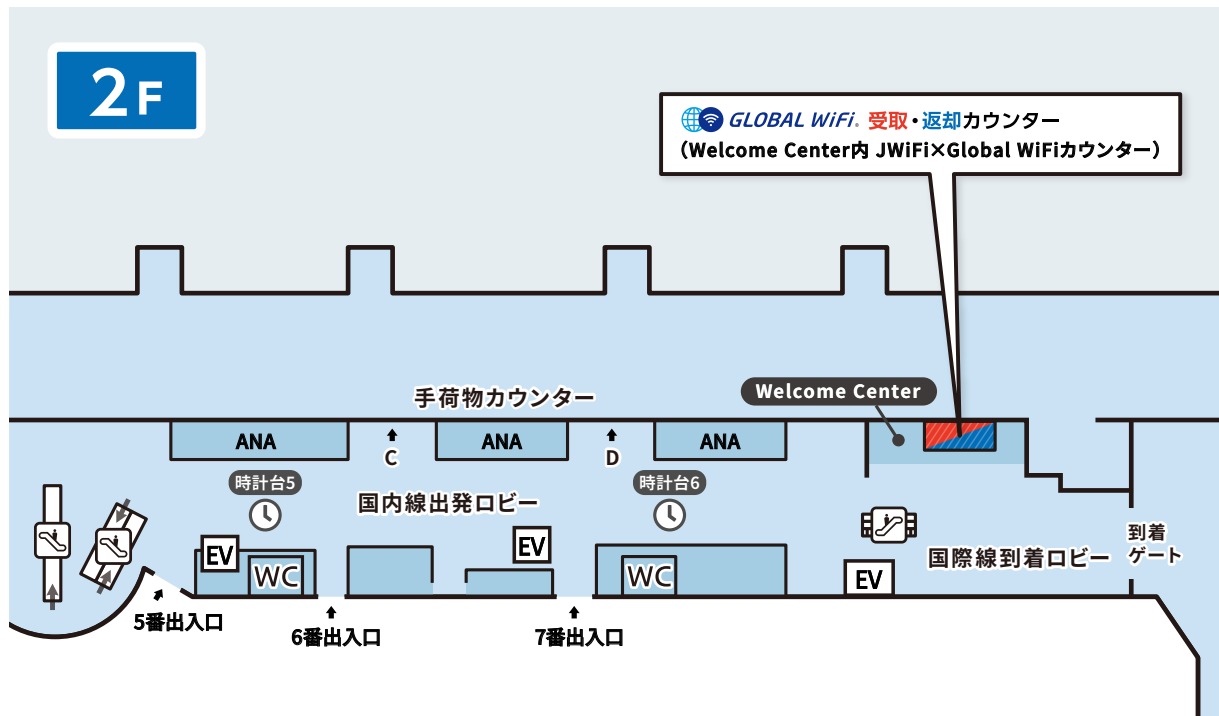

## 第2ターミナル 2階 出発ロビー 受取・返却カウンター

営業時間

06:30-23:00

申込期限：ご出発前日の15:00まで

返却BOXあり

ご返却の際は、返却BOXをご利用ください。ただし、空港の営業時間に準じます。

場所 第2ターミナル2階 出発ロビー

カウンター

返却BOX