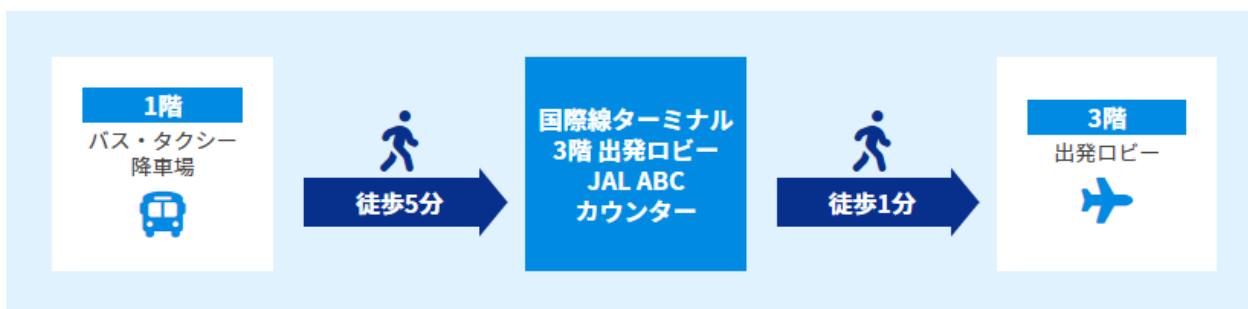

バス・タクシーでお越しの方 バス・タクシー降車場より徒歩約5分