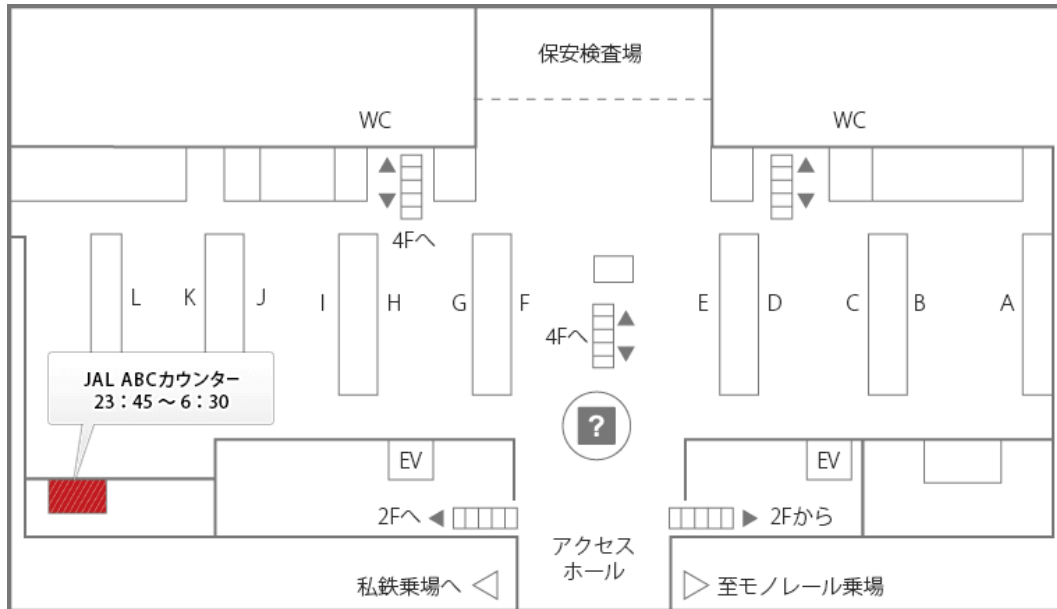

羽田空港国際線ターミナル カウンター受取・返却窓口のご案内

出発ロビー(3F)JAL ABC カウンター

受取

日中・夜間で受取りが可能な窓口

 **営業時間** 23:45 ~ 6:30

※6:30~23:45 は2階受取・返却カウンターで受取りが可能です。

■場所

3階 国際線ターミナル出発ロビー

■カウンターまでの所要時間