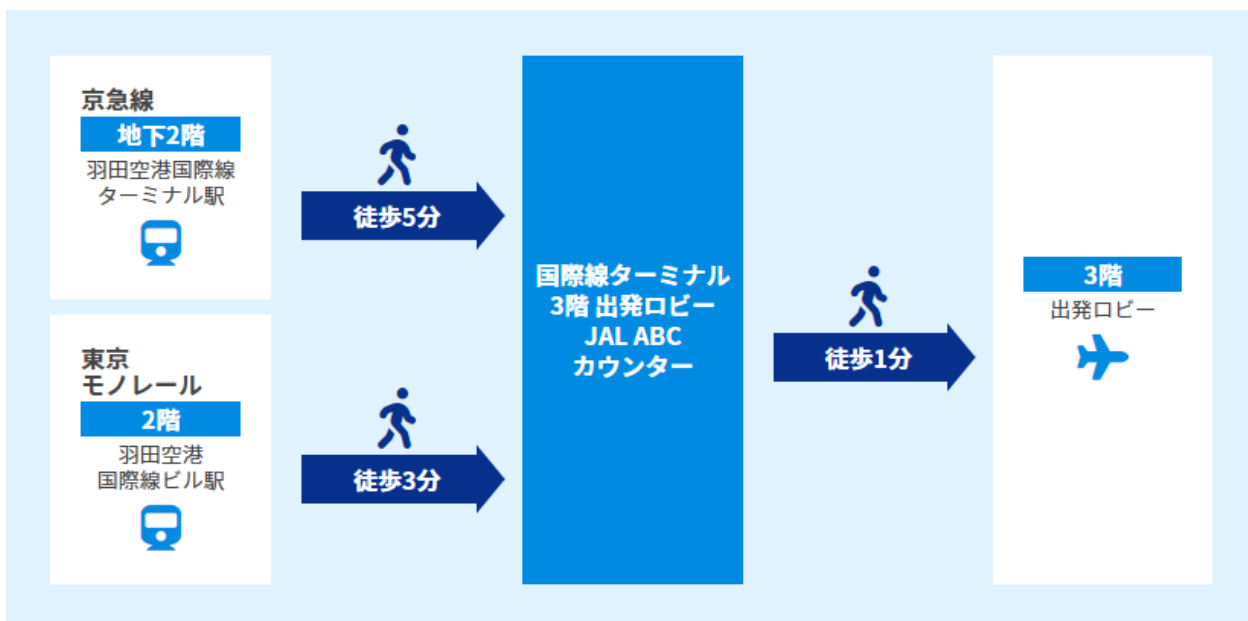

国際線ターミナル 3階 出発ロビー JAL ABCカウンター

営業時間

23:45-06:30

申込期限: ご出発前日の15:00まで

※06:30-23:45は2階 到着ロビー 受取・返却カウンターで受取が可能です。

マップ

場所 国際線ターミナル 3階 出発ロビー

カウンター

カウンターまでの所要時間

電車でお越しの方 京急線、東京モノレールより徒歩約3~5分

バス・タクシーでお越しの方 バス・タクシー降車場より徒歩約5分

お車でお越しの方 駐車場より徒歩約5分