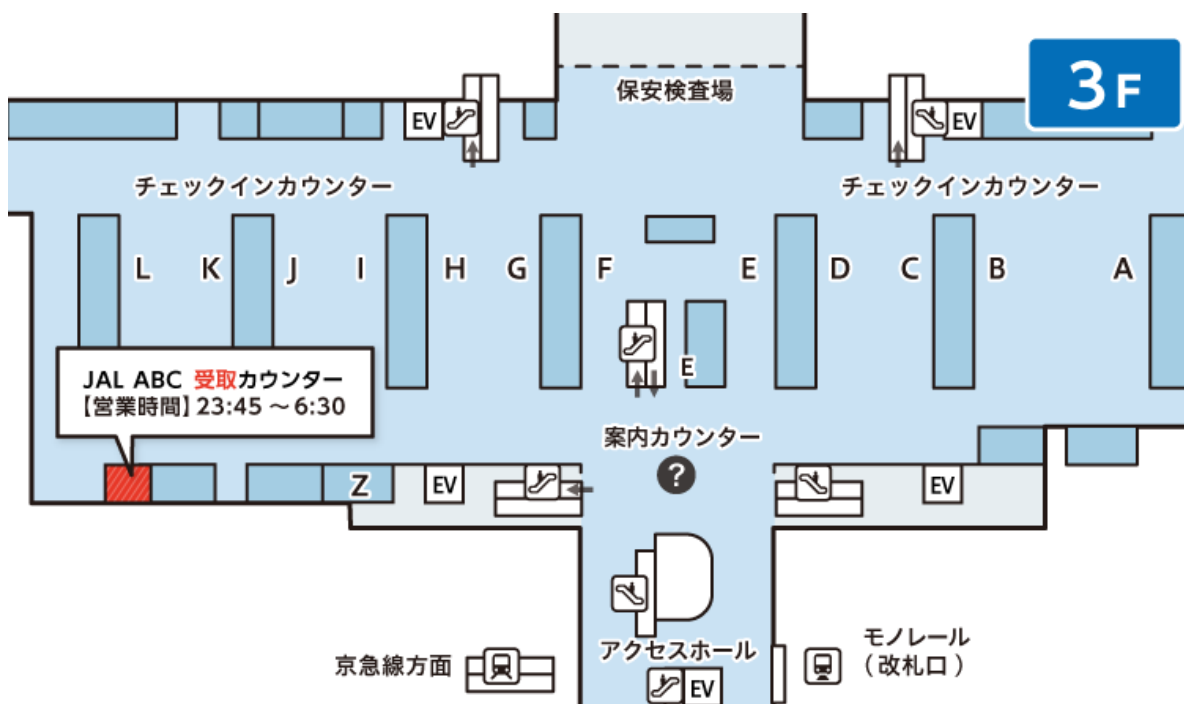

国際線ターミナル 3階 出発ロビー JAL ABCカウンター

営業時間

23:45-06:30

申込期限: ご出発前日の15:00まで

※06:30-23:45は2階 到着ロビー 受取・返却カウンターで受取が可能です。

マップ

場所 国際線ターミナル 3階 出発ロビー

カウンター

カウンターまでの所要時間

電車でお越しの方 京急線、東京モノレールより徒歩約3~5分

バス・タクシーでお越しの方 バス・タクシー降車場より徒歩約5分

お車でお越しの方 駐車場より徒歩約5分