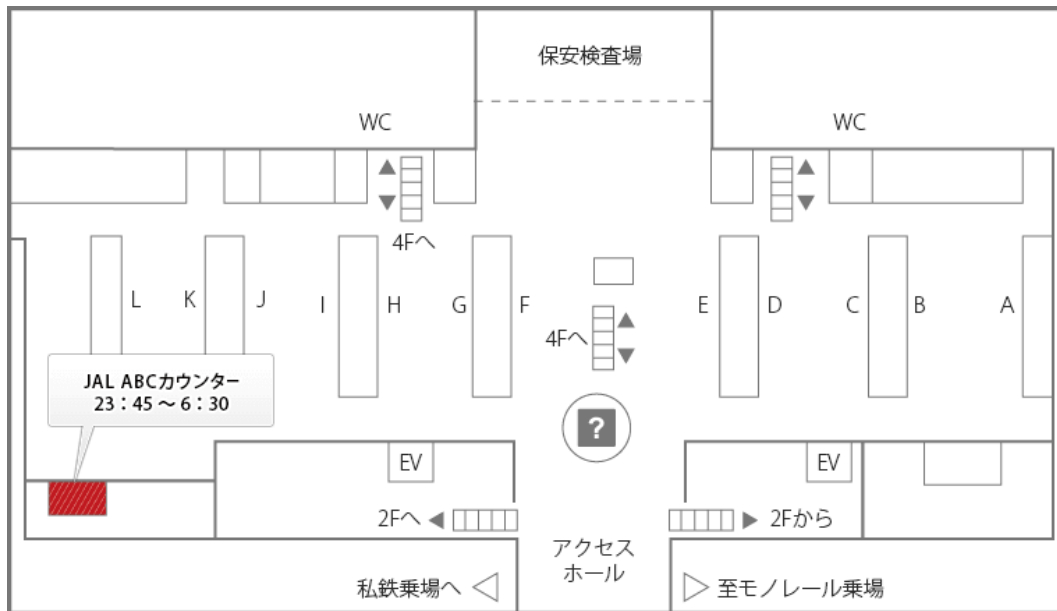

# 羽田空港国際線ターミナル カウンター受取・返却窓口のご案内

## 出発ロビー(3F) JAL ABC カウンター

**受取**

日中・夜間で受取りが可能な窓口

**営業時間 23:45 ~ 6:30**

※6:30~23:45 は2階受取・返却カウンターで受取りが可能です。

### ■場所

3階 国際線ターミナル出発ロビー