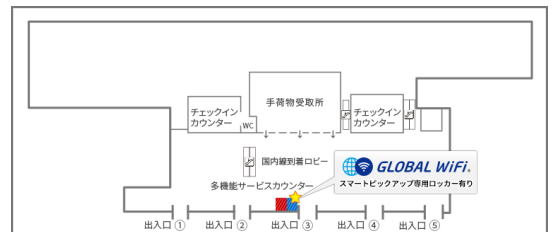

2 ロッカー受取手配完了メールの受信

前日までに、ご登録のメールアドレスにQRコード※が掲載されたロッカー受取の手配完了メールが届きます。メールに、ロッカー番号が記載されております。

3 QRコード※でロッカー解錠しWiFi受取

鹿児島空港カウンター横にあるロッカーまでお越しいただき、

1. QRコード※付きのメールを表示させます。
2. ロッカー中央の読み込み部からQRコードを上に向けて差し入れてください。
3. その番号のロッカーが解錠されます。