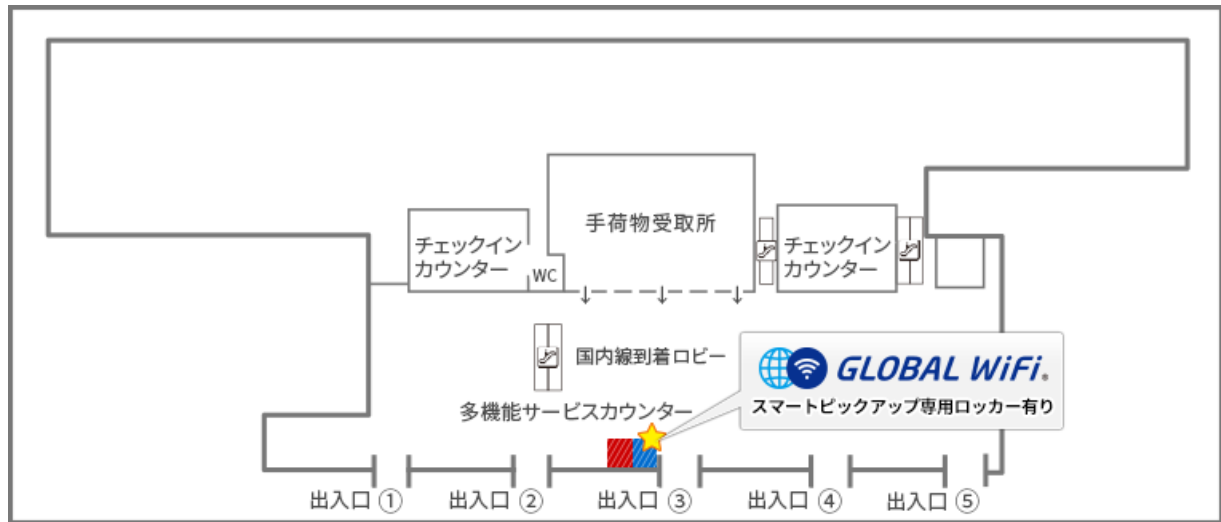

- ・ スタッフの説明をご希望されるお客様は空港カウンターをご利用ください。
- ・ 時間帯によっては混雑する場合がございます。お時間に余裕を持ってお越しください。
- ・ ロッカーに空きがないなど、条件によってはロッカー受取のお申込や変更ができない場合がございます。あらかじめご了承ください。

国内線ターミナル1階 ロッカー受取

営業時間

06:20-18:00

申込期限: ご出発2日前の15:00まで

場所 国内線ターミナル1階