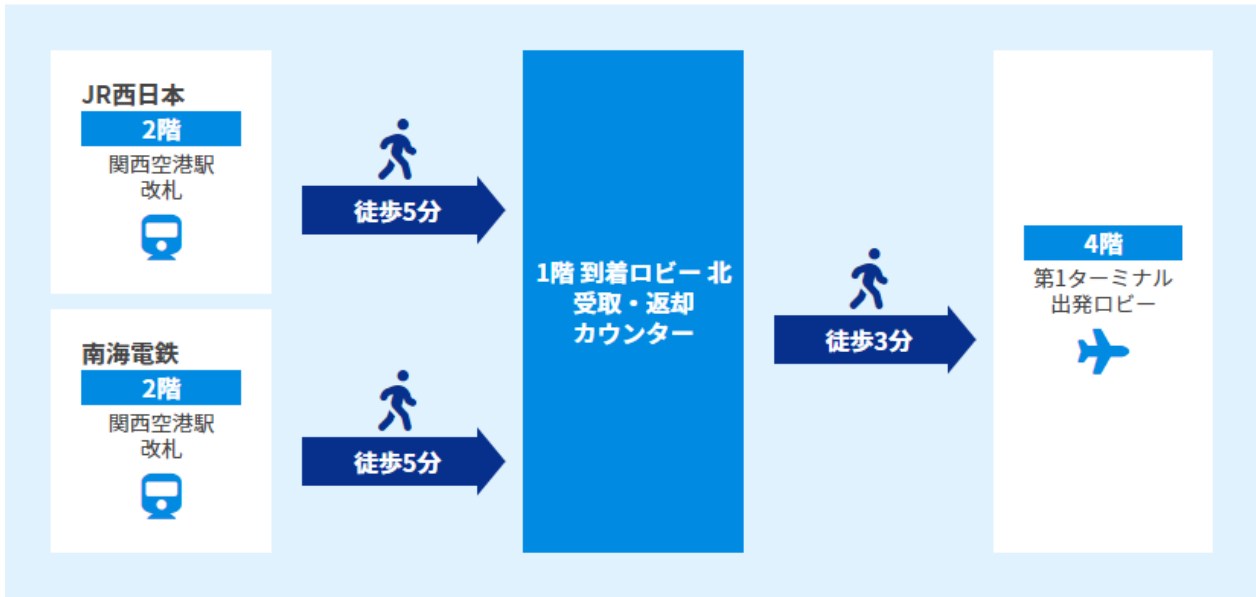

## 第1ターミナル 1階 到着ロビー北 受取・返却カウンター 北到着口側

営業時間

**07:00-22:30※C出入口寄り**

当日申込みの受取カウンターとなります。

※「関空 第1ターミナル1階」を選択した場合は、南カウンター北カウンターどちらでもご利用いただけます。

**返却BOXあり**

ご返却の際は、返却BOXをご利用ください。受取時間：24時間返却可

マップ

場所 第1ターミナル 1階 国際線到着ロビー 北到着口側

カウンター

返却BOX

## カウンターまでの所要時間

 電車でお越しの方 JR西日本、南海電鉄より徒歩約5分

 バス・タクシーでお越しの方 バス・タクシーおりばより徒歩約3～7分

 お車でお越しの方 駐車場より徒歩約10～15分