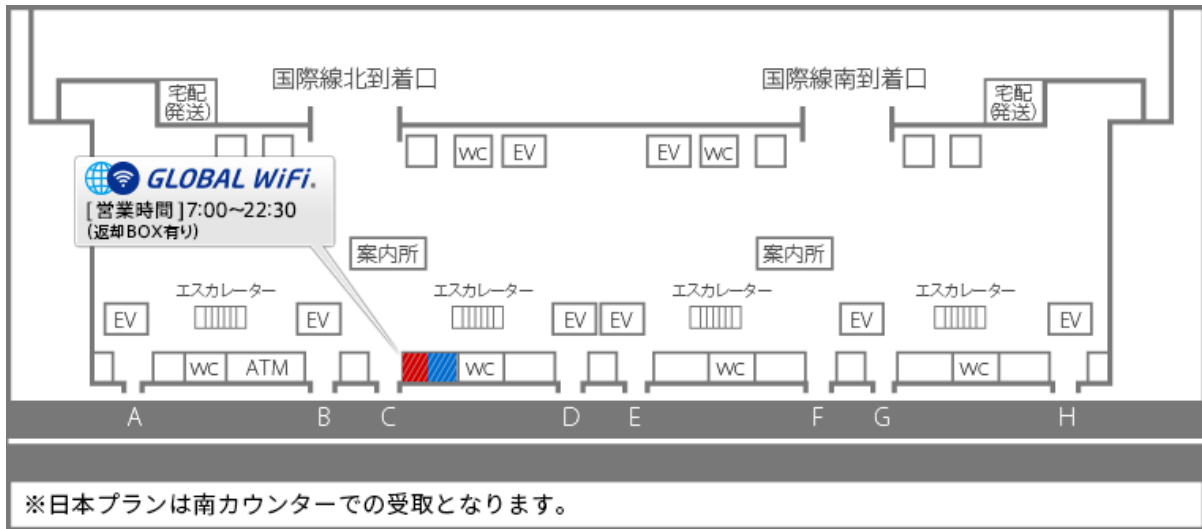

## 第1ターミナル 1階 到着ロビー北 受取・返却カウンター 北到着口側

営業時間

**07:00-22:30※C出入口寄り**

当日申込みの受取カウンターとなります。

※「関空 第1ターミナル1階」を選択した場合は、南カウンター北カウンターどちらでもご利用いただけます。

**返却BOXあり**

ご返却の際は、返却BOXをご利用ください。受取時間：24時間返却可

マップ

場所 第1ターミナル 1階 国際線到着ロビー 北到着口側

カウンター

返却BOX

## カウンターまでの所要時間

 電車でお越しの方 JR西日本、南海電鉄より徒歩約5分

 バス・タクシーでお越しの方 バス・タクシーおりばより徒歩約3～7分

 お車でお越しの方 駐車場より徒歩約10～15分