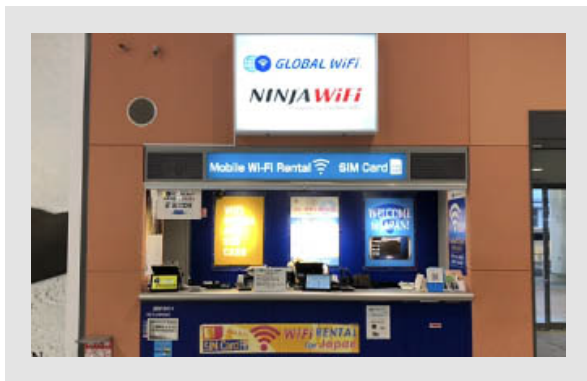

## 第1ターミナル 1階 到着ロビー北 受取・返却カウンター 北到着口側

営業時間

**07:00-22:30※C出入口寄り**

当日申込みの受取カウンターとなります。

※「関空 第1ターミナル1階」を選択した場合は、南カウンター北カウンターどちらでもご利用いただけます。

**返却BOXあり**

ご返却の際は、返却BOXをご利用ください。受取時間：24時間返却可

マップ

場所 第1ターミナル 1階 国際線到着ロビー 北到着口側

カウンター

返却BOX