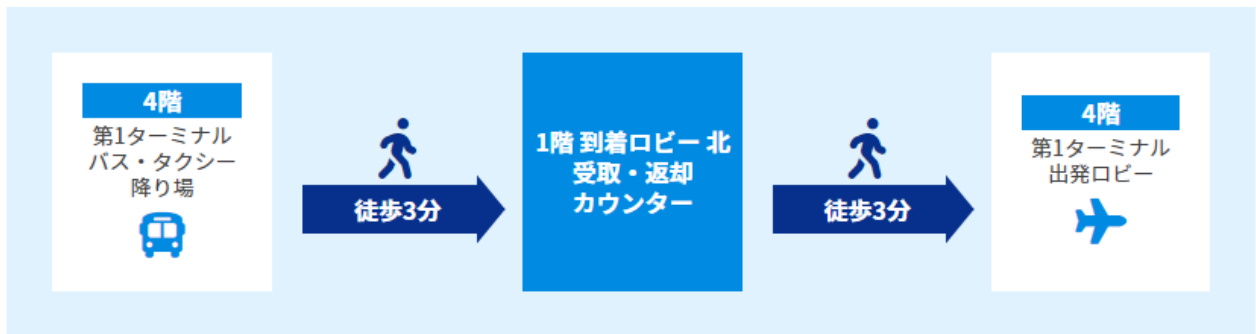

## 第1ターミナル 1階 到着ロビー北 受取・返却カウンター 北到着口側

営業時間

**07:00-22:30※C出入口寄り**

当日申込みの受取カウンターとなります。

※「関空 第1ターミナル1階」を選択した場合は、南カウンター北カウンターどちらでもご利用いただけます。

**返却BOXあり**

ご返却の際は、返却BOXをご利用ください。受取時間：24時間返却可

マップ

場所 第1ターミナル 1階 国際線到着ロビー 北到着口側

カウンター

返却BOX

## カウンターまでの所要時間

 電車でお越しの方 JR西日本、南海電鉄より徒歩約5分

 バス・タクシーでお越しの方 バス・タクシーおりばより徒歩約3～7分

 お車でお越しの方 駐車場より徒歩約10～15分