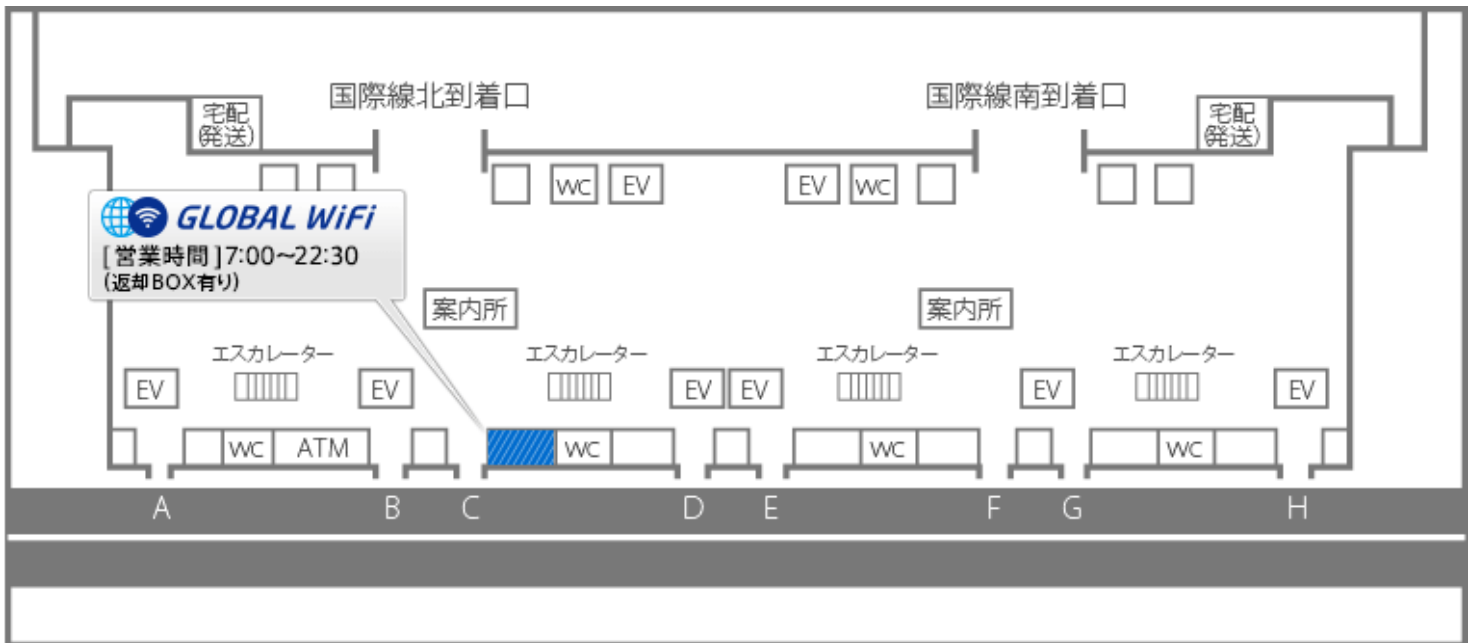

関西国際空港 第1ターミナル カウンター受取窓口のご案内

第1ターミナル(1F)グローバルWiFi返却カウンター

※南カウンター北カウンターどちらでもご返却いただけます。

受取

北カウンター

営業時間 7:00 ~ 22:30
(返却BOX24時間可)※C出入口寄り

返却BOXあり 営業時間外は返却BOXにてご返却ください。

■場所

第1ターミナル 1階到着ロビー 北到着口側

■カウンターまでの所要時間