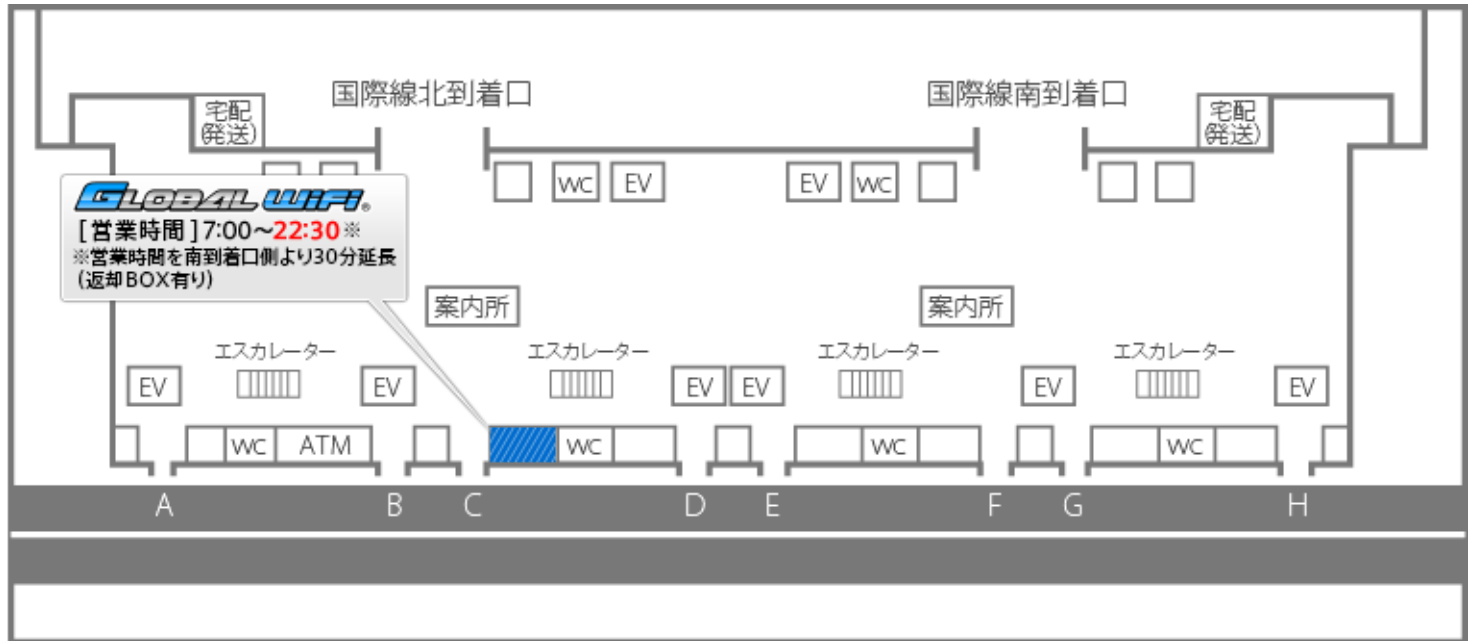

関西国際空港 第1ターミナル カウンター受取窓口のご案内

第1ターミナル(1F)グローバルWiFi返却カウンター

※南カウンター北カウンターどちらでもご返却いただけます。

受取

北カウンター

営業時間 7:00 ~ 22:30
 (返却BOX24時間可) ※C出入口寄り

返却BOXあり 営業時間外は返却BOXにてご返却ください。

■場所

第1ターミナル 1階到着ロビー 北到着口側

■カウンターまでの所要時間