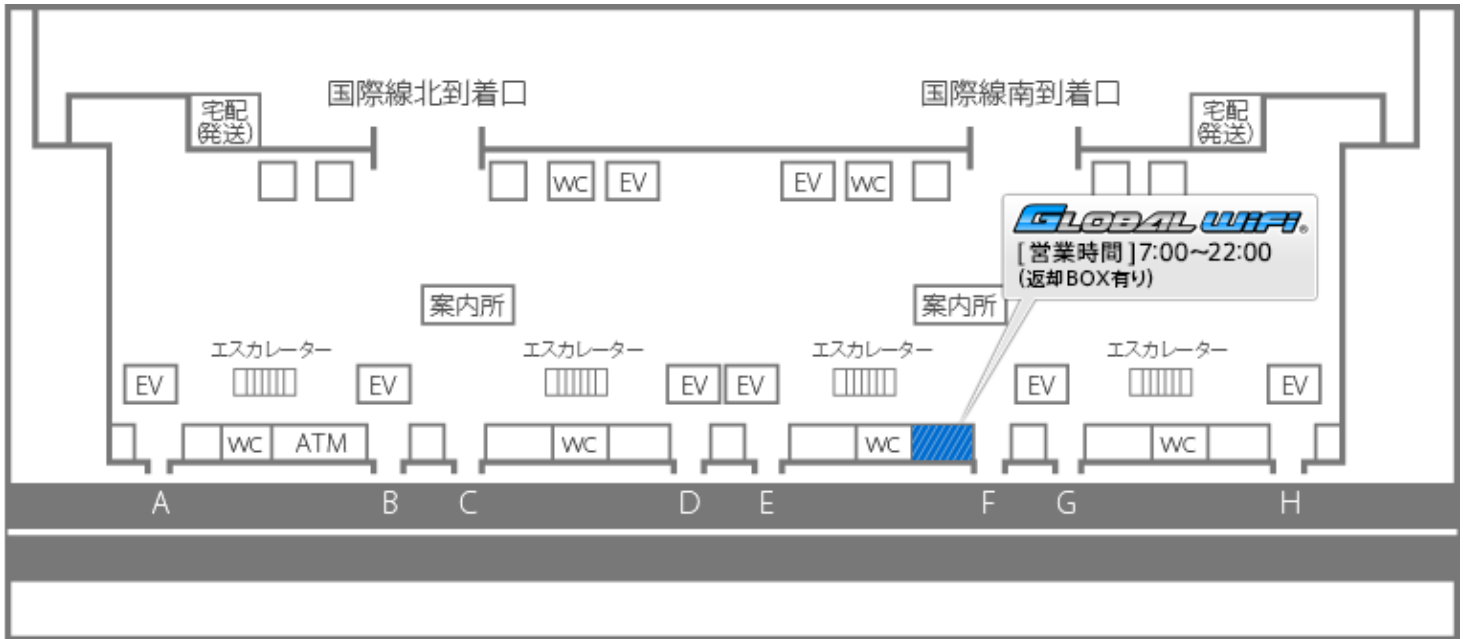

## 第1ターミナル(1F)グローバル WiFi 返却カウンター

※南カウンター北カウンターどちらでもご返却いただけます。

**返却**

### 南カウンター

**営業時間** 7:00 ~ 22:00  
 (返却 BOX 24時間可) ※F 出入口寄り

**返却BOXあり** 営業時間外は返却 BOX にてご返却ください。

### ■場所

第1ターミナル 1階到着ロビー 南到着口側