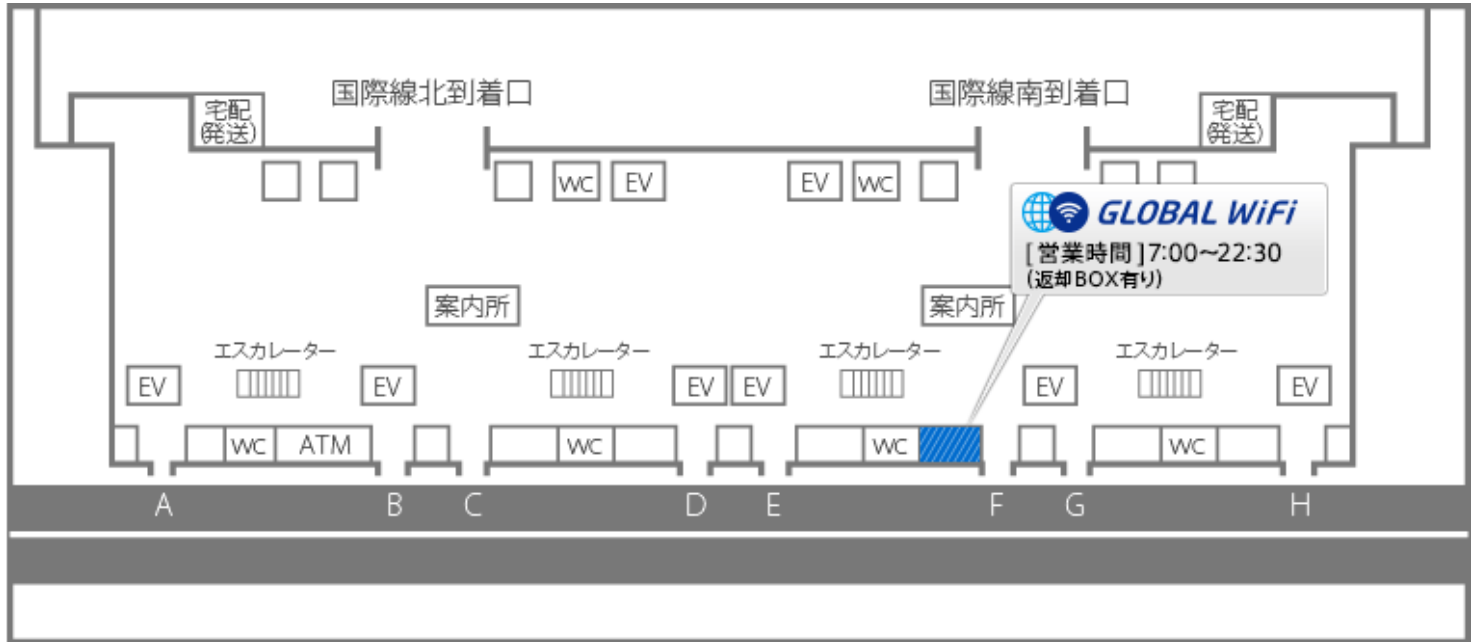

関西国際空港 第1ターミナル カウンター受取窓口のご案内

第1ターミナル(1F)グローバル WiFi 返却カウンター

※南カウンター北カウンターどちらでもご返却いただけます。

返却

南カウンター

営業時間 7:00 ~ 22:30
(返却 BOX 24時間可) ※F 出入口寄り

返却BOXあり 営業時間外は返却 BOX にてご返却ください。

■場所

第1ターミナル 1階到着ロビー 南到着口側

■カウンターまでの所要時間