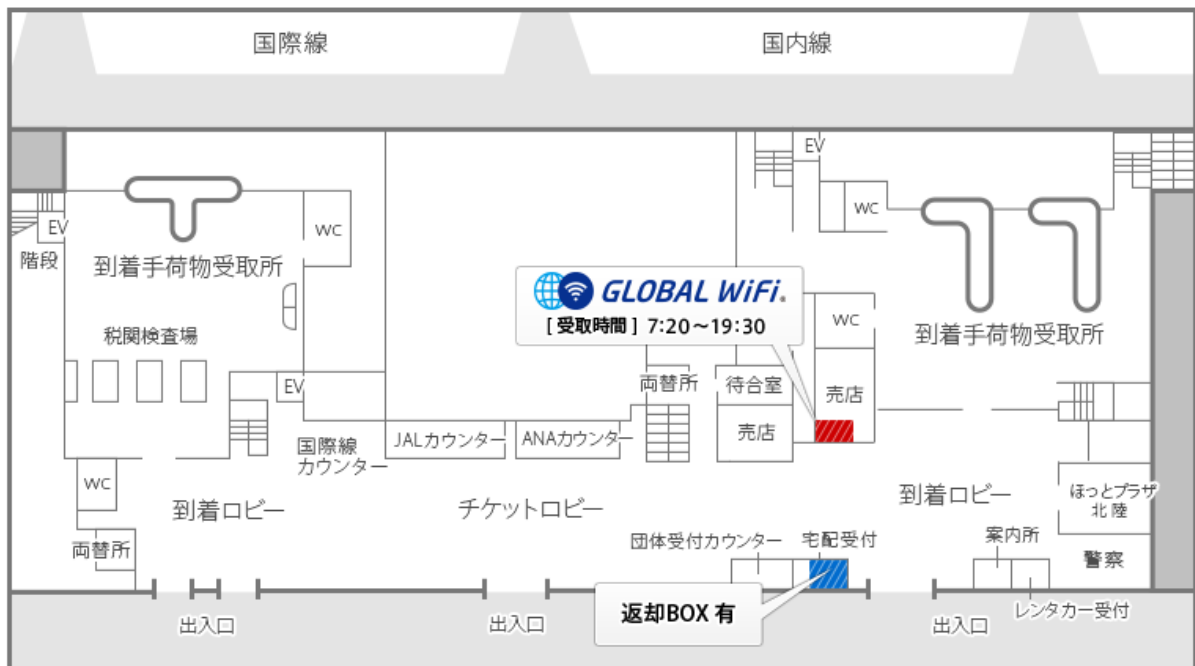

1階 国内線到着ロビー 総合売店 宅配便受付カウンター

営業時間

07:20-19:30

申込期限：ご出発2日前の15:00まで

返却BOXあり

ご返却の際は、返却BOXをご利用ください。受付時間：06:50-21:30

マップ

場所 1階 国内線到着ロビー

カウンター

返却BOX