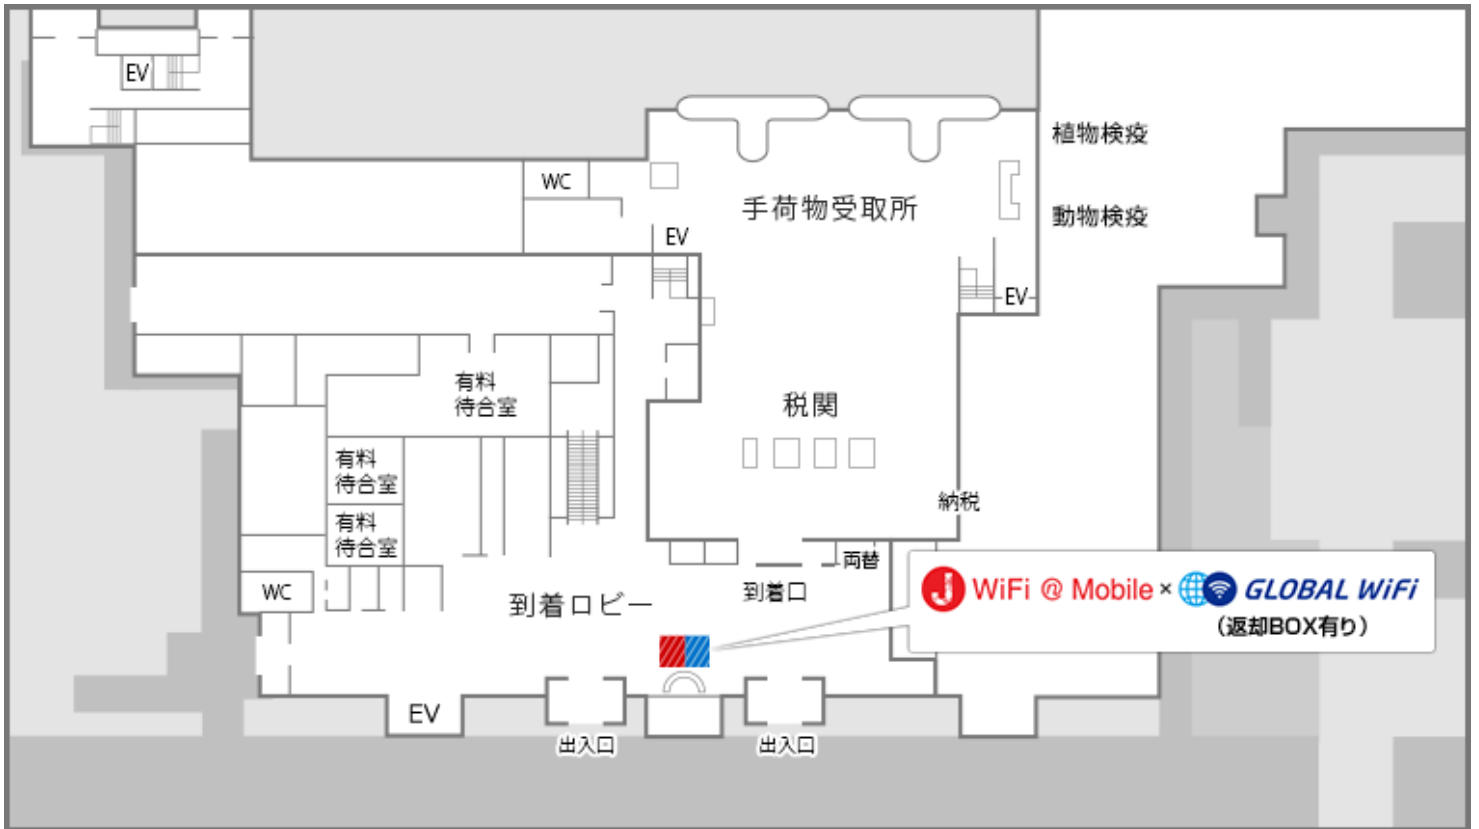

那覇空港（国際線旅客ターミナル） カウンター受取・返却窓口のご案内

到着ロビー（1F）受取・返却カウンター

受取

返却

営業時間
 8:30 ~ 21:00(火・水・土)
 8:00 ~ 21:00(月・木・金・日)

返却BOXあり
 返却BOXでの返却も可能です。
 ただし、空港の営業時間に準じます。

那覇空港 国内線ターミナル1階 インフォメーションセンター横にも返却BOXがございます。(06:00 ~ 24:00)

※那覇空港でお受取り希望の方は曜日によって営業時間が異なりますのでご注意ください。営業時間外は宅配受取をご選択ください。

■場所

国際線旅客ターミナル 1階 到着ロビー

■場所

国内線ターミナル 1階 インフォメーションセンター (06:00 ~ 24:00)

※返却BOXのみ