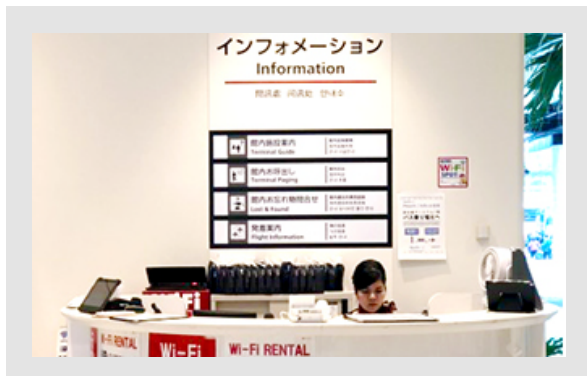

国際線ターミナル 1階 到着ロビー 受取カウンター

営業時間

07:30-21:00

申込期限：ご出発2日前の15:00まで

※那覇空港でお受取希望の方は営業時間にご注意ください。
営業時間外は宅配受取をご選択ください。

返却BOXあり

返却BOXでのご返却も可能です。ただし、空港の営業時間に準じます。

マップ

場所 国際線ターミナル1階 到着ロビー

カウンター

返却BOX