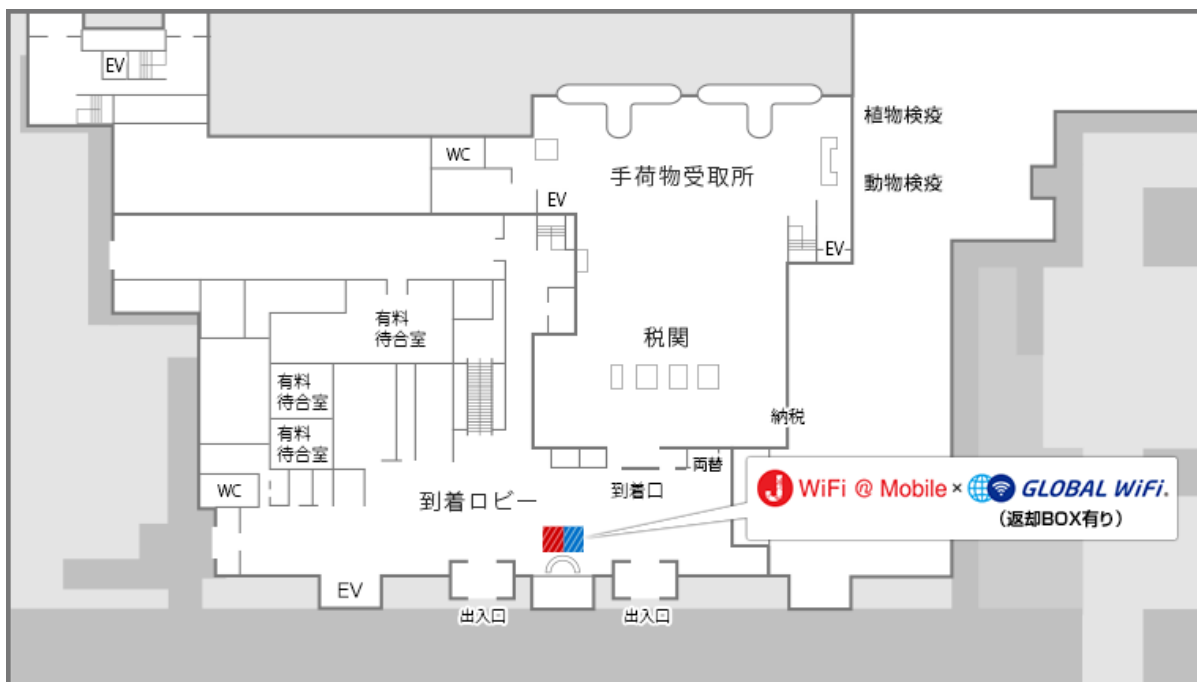

国際線ターミナル 1階 到着ロビー 受取カウンター

営業時間

07:30-21:00

申込期限：ご出発2日前の15:00まで

※那覇空港でお受取希望の方は営業時間にご注意ください。
営業時間外は宅配受取をご選択ください。

返却BOXあり

返却BOXでのご返却も可能です。ただし、空港の営業時間に準じます。

マップ

場所 国際線ターミナル1階 到着ロビー

カウンター

返却BOX