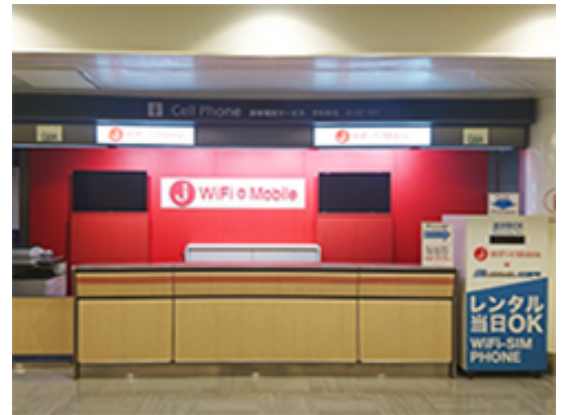

## 成田空港 第1ターミナル カウンター受取・返却窓口のご案内

中央ビル 国際線到着ロビー 返却カウンター

返却

 **営業時間** 7:00 ~ 21:00

**返却BOXあり** 営業時間外は返却 BOX にご返却ください

### ■場所

第1ターミナル 1階 国際線到着ロビー 中央ビル