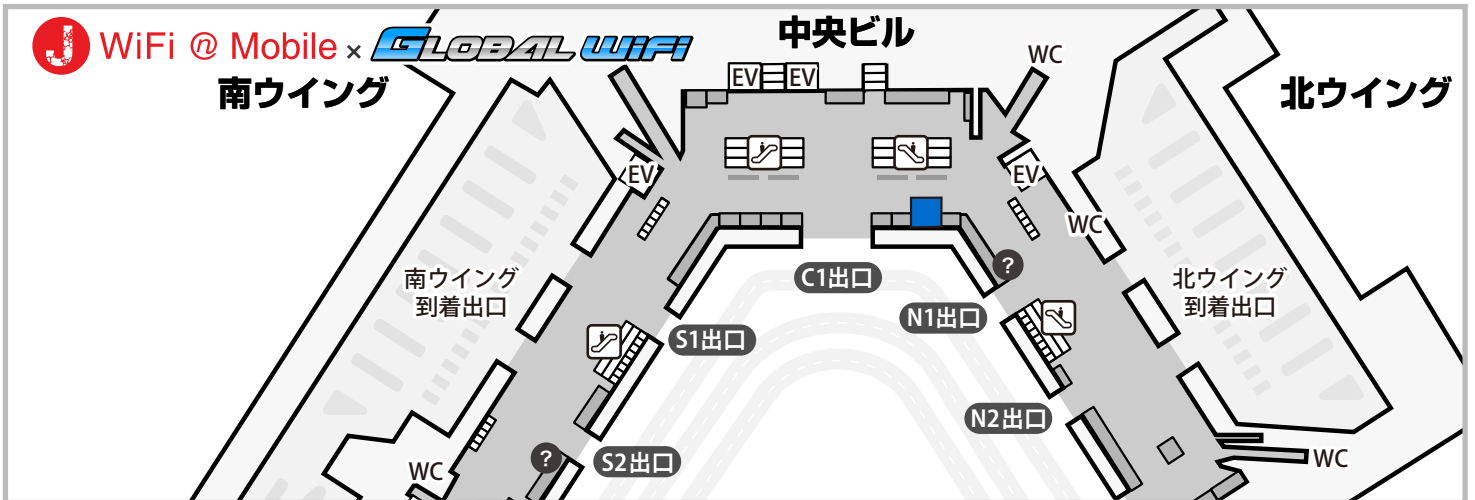

成田空港 第1ターミナル カウンター受取・返却窓口のご案内

中央ビル 国際線出発ロビー 返却カウンター

返却

返却カウンターが2017年8月28日より移転いたしました。ご注意ください。

営業時間 7:00 ~ 21:00

返却BOXあり 営業時間外は返却 BOX にご返却ください

■場所

第1ターミナル 1階 国際線到着ロビー 中央ビル 返却カウンターが2017年8月28日より移転いたしました。ご注意ください。

■カウンターまでの所要時間