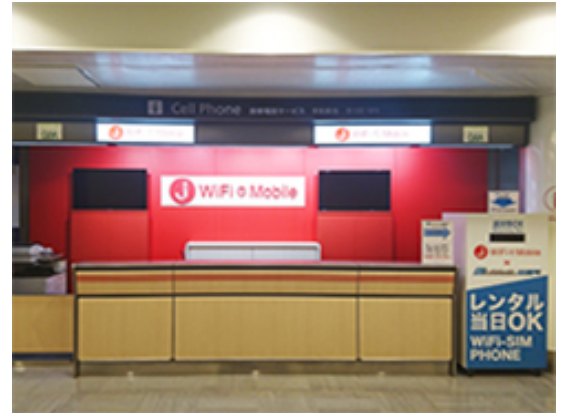

成田空港 第1ターミナル カウンター受取・返却窓口のご案内

中央ビル 国際線出発ロビー 返却カウンター

返却

返却カウンターが2017年8月28日より移転いたしました。ご注意ください。

営業時間 7:00 ~ 21:00

返却BOXあり 営業時間外は返却 BOX にご返却ください

■場所

第1ターミナル 1階 国際線到着ロビー 中央ビル 返却カウンターが2017年8月28日より移転いたしました。ご注意ください。