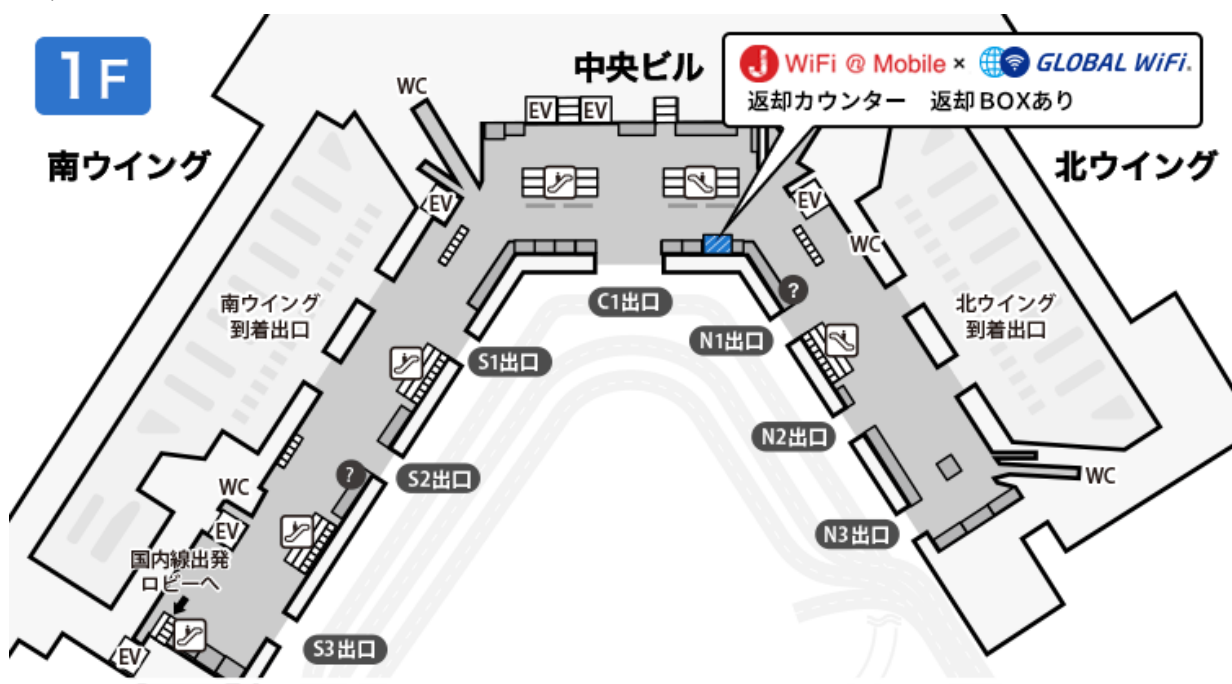

## 第1ターミナル 中央ビル 1階 国際線到着ロビー 返却カウンター

営業時間

07:00-21:00

返却BOXあり

返却の際は、返却BOXにてご返却ください。受付時間：24時間返却可

マップ

場所 第1ターミナル 中央ビル 1階 国際線到着ロビー

カウンター

返却BOX

## 到着ゲートからのアクセス

第1ターミナル 1階 南ウイング到着ゲートより徒歩約1分 / 第1ターミナル 1階 北ウイング到着ゲートより徒歩約2分