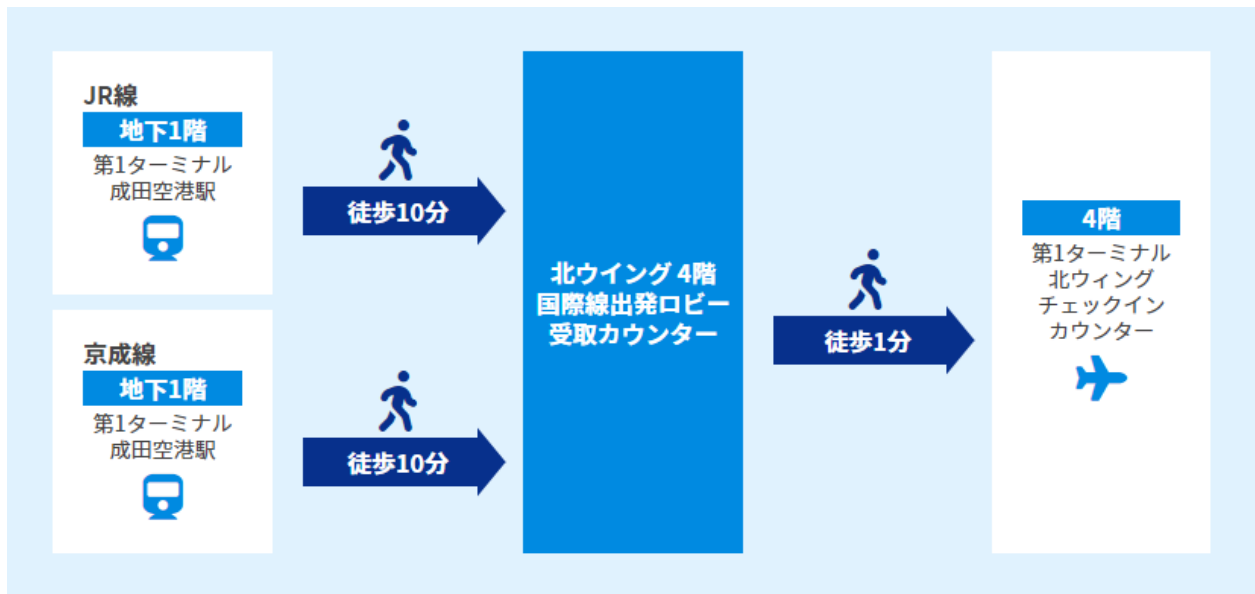

## 第1ターミナル 北ウイング 4階 国際線出発ロビー 受取カウンター

営業時間

07:00-21:30

申込期限: ご出発日前日の15:00まで

マップ

場所 第1ターミナル 北ウイング 4階 国際線出発ロビー (Aカウンター付近)

カウンター

**電車でお越しの方** JR線、京成線（京成本線、成田スカイアクセス線）より徒歩10分

**バス・タクシーでお越しの方** バス・タクシー乗り場より徒歩約3分

**お車でお越しの方** P1駐車場より徒歩約7分 / P5駐車場より徒歩約15分