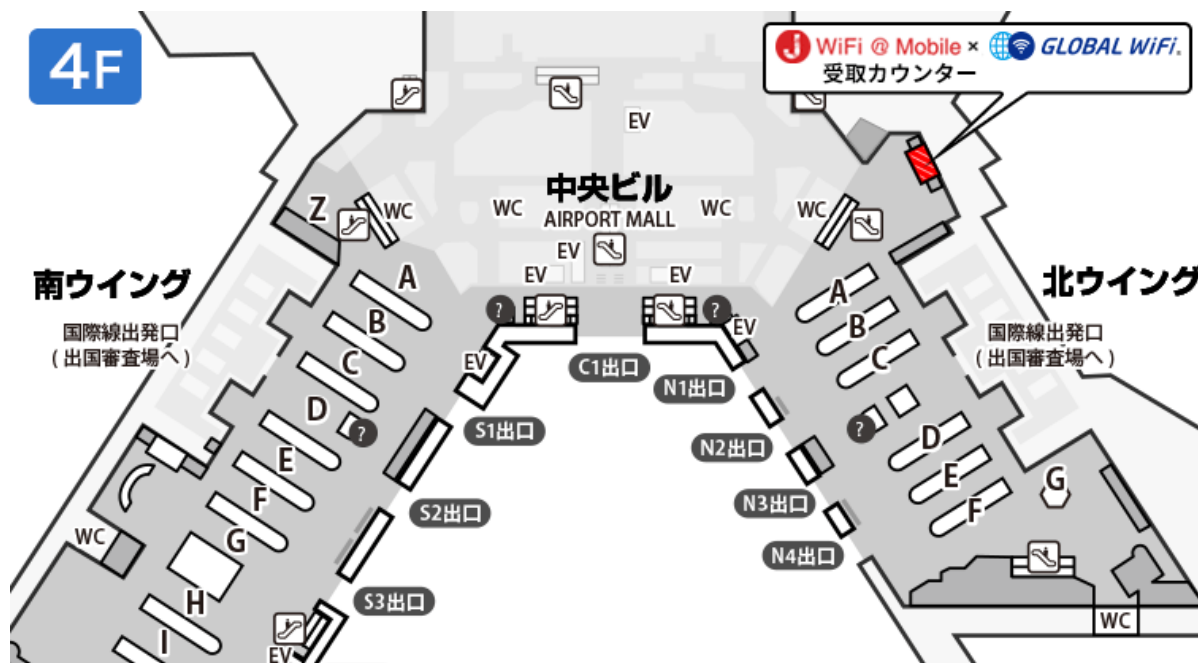

## 第1ターミナル 北ウイング 4階 国際線出発ロビー 受取カウンター

営業時間

07:00-21:30

申込期限: ご出発日前日の15:00まで

マップ

場所 第1ターミナル 北ウイング 4階 国際線出発ロビー (Aカウンター付近)

カウンター

**電車でお越しの方** JR線、京成線（京成本線、成田スカイアクセス線）より徒歩10分

**バス・タクシーでお越しの方** バス・タクシー乗り場より徒歩約3分

**お車でお越しの方** P1駐車場より徒歩約7分 / P5駐車場より徒歩約15分