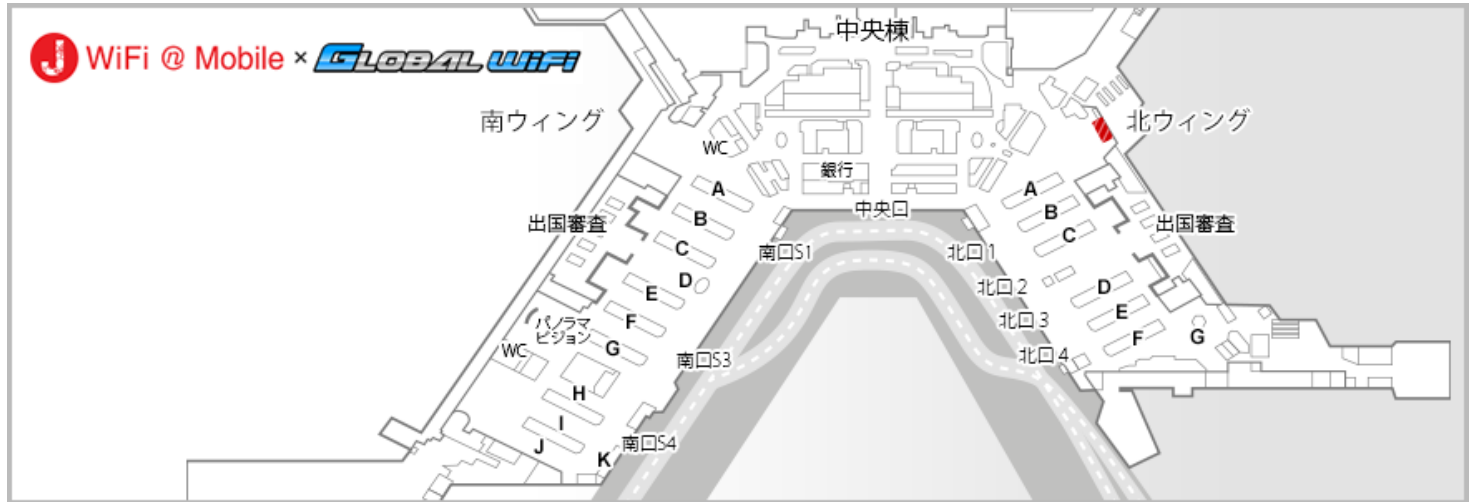

# 成田空港 第1ターミナル カウンター受取・返却窓口のご案内

北ウイング 国際線出発ロビー(4F)

**受取**

北ウイングでお受取の方

**受取可能時間** 7:30 ~ 20:30

■場所

第1ターミナル 4階 国際線出発ロビー 北ウイング出国ゲートAカウンター付近

■カウンターまでの所要時間