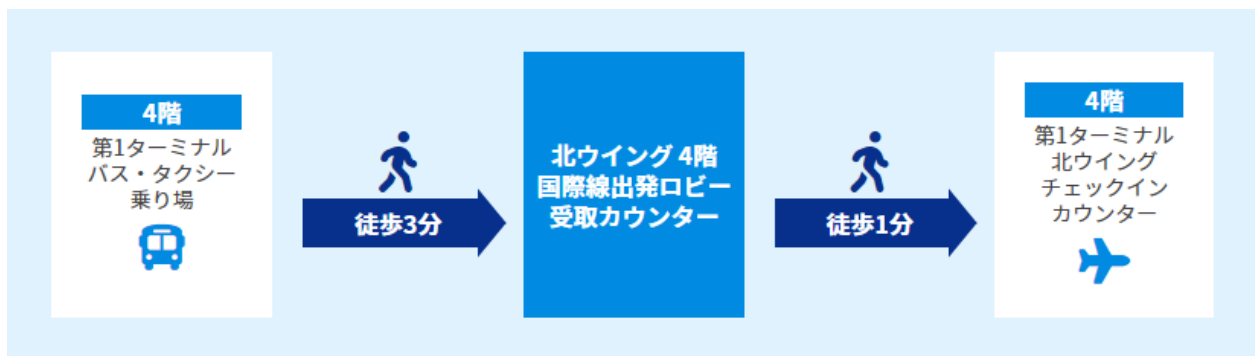

## 第1ターミナル 北ウイング 4階 国際線出発ロビー 受取カウンター

営業時間

07:00-21:30

申込期限: ご出発日前日の15:00まで

マップ

場所 第1ターミナル 北ウイング 4階 国際線出発ロビー (Aカウンター付近)

カウンター

**電車でお越しの方** JR線、京成線（京成本線、成田スカイアクセス線）より徒歩10分

**バス・タクシーでお越しの方** バス・タクシー乗り場より徒歩約3分

**お車でお越しの方** P1駐車場より徒歩約7分 / P5駐車場より徒歩約15分