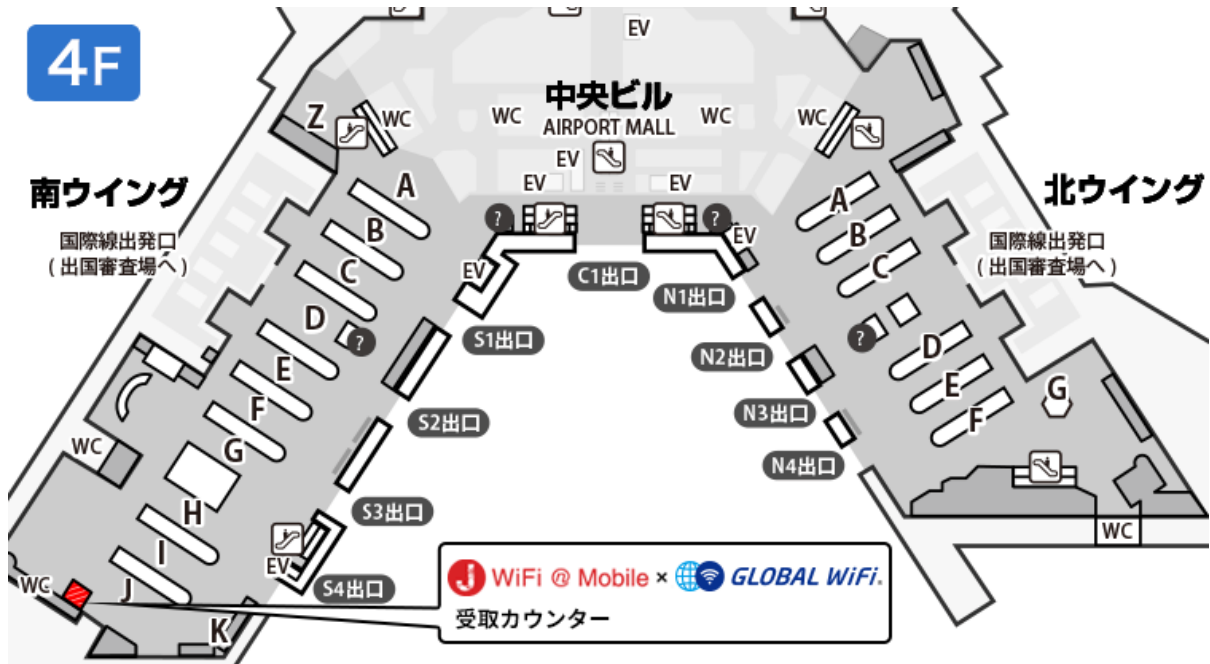

## 第1ターミナル 南ウイング 4階 国際線出発ロビー 受取カウンター

営業時間

07:00-21:30

申込期限: ご出発前日の15:00まで

マップ

場所 第1ターミナル 南ウイング 4階 国際線出発ロビー (Jカウンター付近)

カウンター

**電車でお越しの方** JR線、京成線（京成本線、成田スカイアクセス線）より徒歩10分

**バス・タクシーでお越しの方** バス・タクシー乗り場より徒歩約3分

**お車でお越しの方** P1駐車場より徒歩約7分 / P5駐車場より徒歩約15分