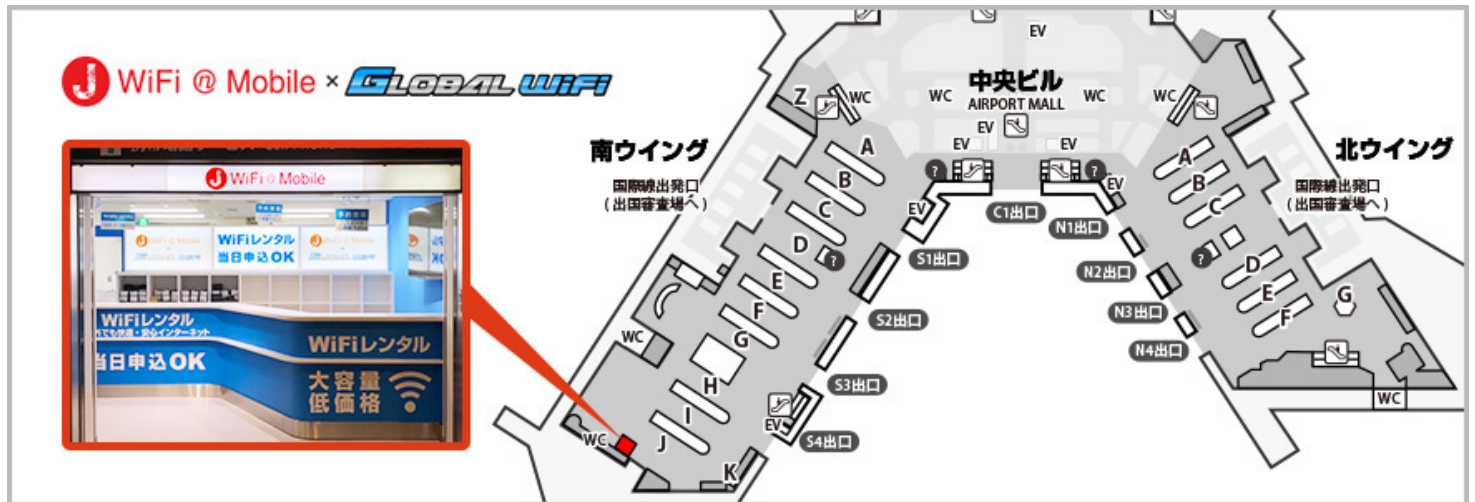

成田空港 第1ターミナル カウンター受取・返却窓口のご案内

南ウイング 国際線出発ロビー(4F)

受取

南ウイングでお受取の方

営業時間 7:30 ~ 20:30

成田空港 第1南ウイング 4階 受取カウンターが
2017年12月1日より移転いたしました。ご注意ください。

■場所

第1ターミナル 4階 国際線出発ロビー 南ウイング出国ゲート Jカウンター付近

■カウンターまでの所要時間