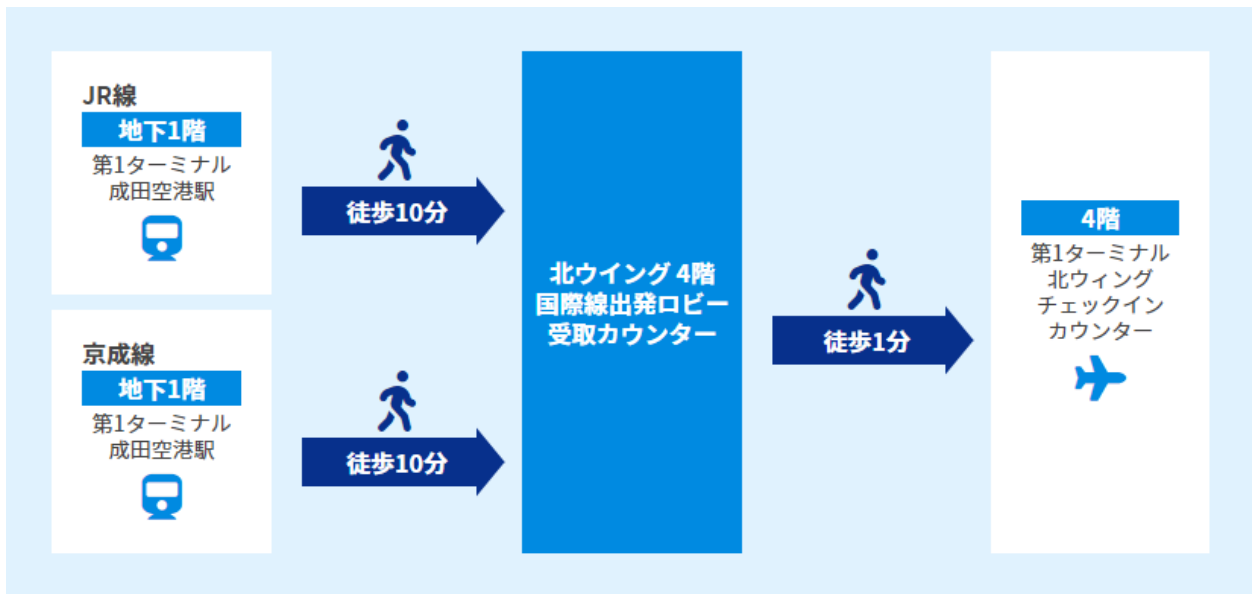

## 第1ターミナル 南ウイング 4階 国際線出発ロビー 受取カウンター

営業時間

07:00-21:30

申込期限: ご出発前日の15:00まで

マップ

場所 第1ターミナル 南ウイング 4階 国際線出発ロビー (Jカウンター付近)

カウンター

**電車でお越しの方** JR線、京成線（京成本線、成田スカイアクセス線）より徒歩10分

**バス・タクシーでお越しの方** バス・タクシー乗り場より徒歩約3分

**お車でお越しの方** P1駐車場より徒歩約7分 / P5駐車場より徒歩約15分