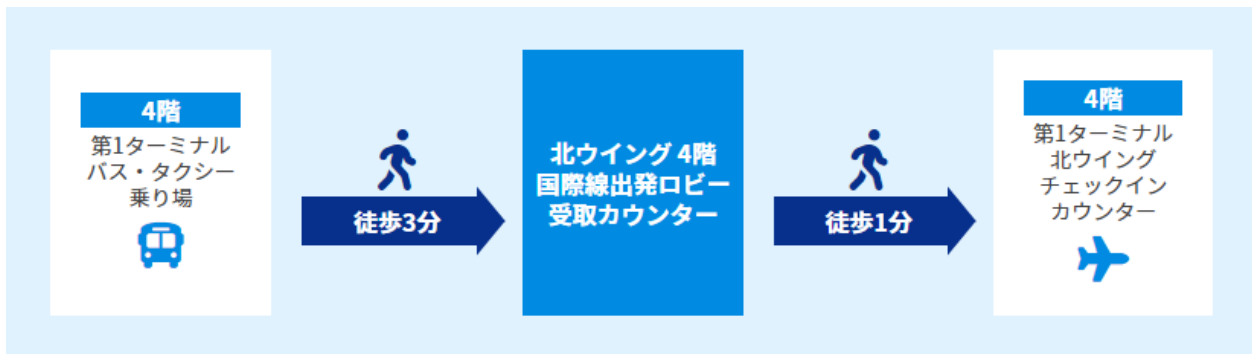

## 第1ターミナル 南ウイング 4階 国際線出発ロビー 受取カウンター

営業時間

07:00-21:30

申込期限: ご出発前日の15:00まで

マップ

場所 第1ターミナル 南ウイング 4階 国際線出発ロビー (Jカウンター付近)

カウンター

**電車でお越しの方** JR線、京成線（京成本線、成田スカイアクセス線）より徒歩10分

**バス・タクシーでお越しの方** バス・タクシー乗り場より徒歩約3分

**お車でお越しの方** P1駐車場より徒歩約7分 / P5駐車場より徒歩約15分