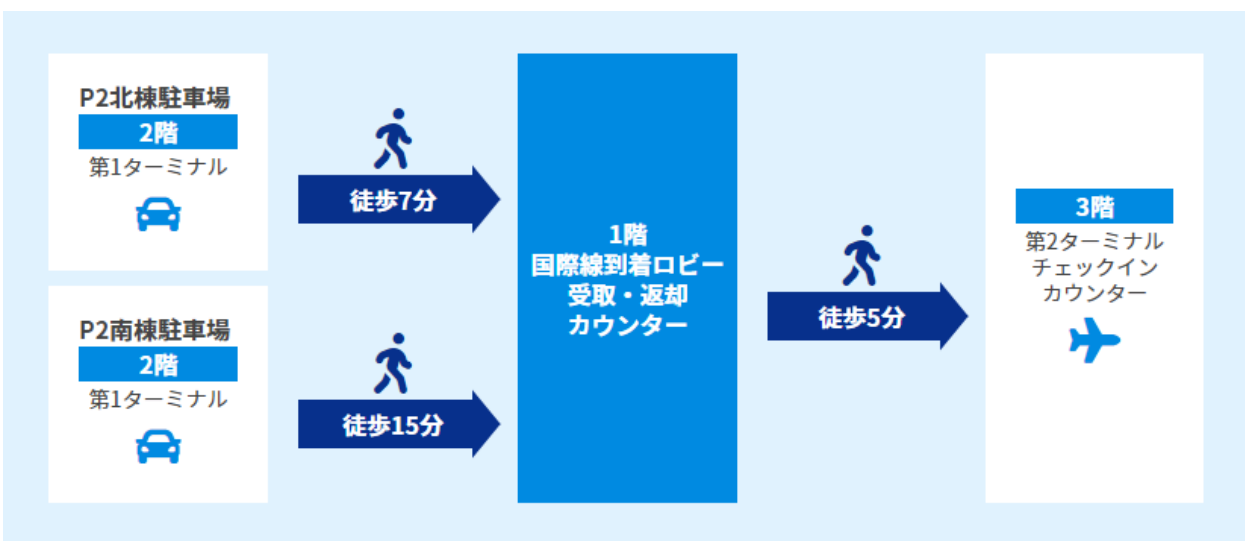

第2ターミナル 1階 国際線到着ロビー 受取・返却カウンター

営業時間

07:00-21:00

申込期限：ご出発前日の15:00まで

返却BOXあり

返却の際は、返却BOXにてご返却ください。受付時間：24時間返却可

マップ

場所 第2ターミナル1階 国際線到着ロビー (Bゾーン到着出口 インフォメーションカウンター隣)

カウンター

返却BOX

カウンターまでの所要時間

【受取時】カウンターまでの所要時間

 **電車でお越しの方** JR線、京成線（京成本線、成田スカイアクセス線）より徒歩10分

 **バス・タクシーでお越しの方** バス・タクシー乗り場北口より徒歩約5分

 **お車でお越しの方** 第1ターミナル P2北棟駐車場より徒歩約7分/第1ターミナル P2南棟駐車場より徒歩約15分

【返却時】カウンターまでの所要時間

 到着ゲートからのアクセス

第2ターミナル1階Aゾーン到着ゲートより徒歩約2分/第2ターミナル1階Bゾーン到着ゲートより徒歩約1分