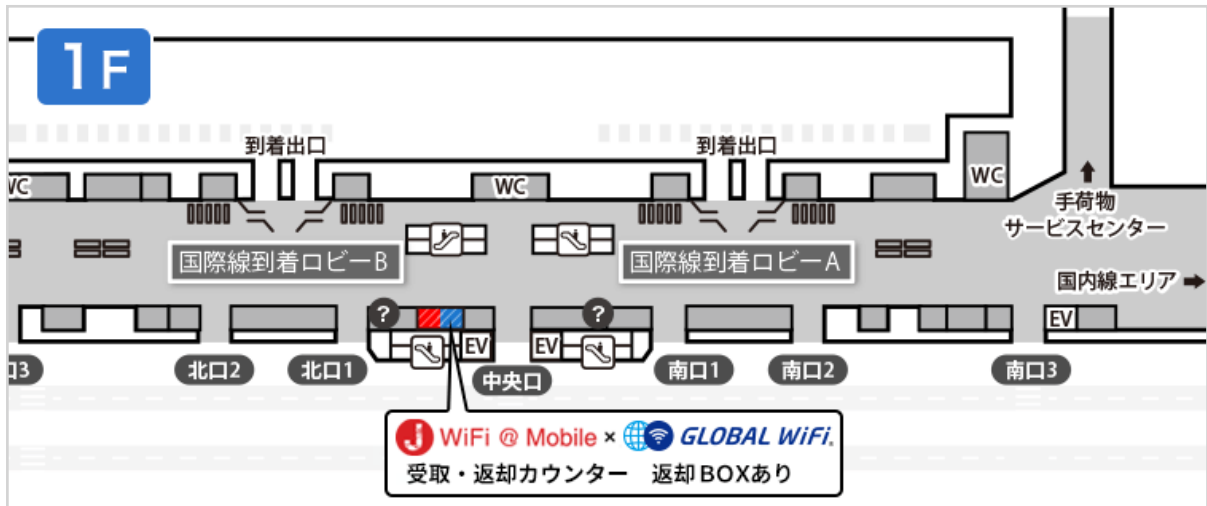

第2ターミナル 1階 国際線到着ロビー 受取・返却カウンター

営業時間

07:00-21:00

申込期限：ご出発前日の15:00まで

返却BOXあり

返却の際は、返却BOXにてご返却ください。受付時間：24時間返却可

マップ

場所 第2ターミナル1階 国際線到着ロビー (Bゾーン到着出口 インフォメーションカウンター隣)

カウンター

返却BOX

カウンターまでの所要時間

【受取時】カウンターまでの所要時間

 **電車でお越しの方** JR線、京成線（京成本線、成田スカイアクセス線）より徒歩10分

 **バス・タクシーでお越しの方** バス・タクシー乗り場北口より徒歩約5分

 **お車でお越しの方** 第1ターミナル P2北棟駐車場より徒歩約7分/第1ターミナル P2南棟駐車場より徒歩約15分

【返却時】カウンターまでの所要時間

 到着ゲートからのアクセス

第2ターミナル1階Aゾーン到着ゲートより徒歩約2分/第2ターミナル1階Bゾーン到着ゲートより徒歩約1分