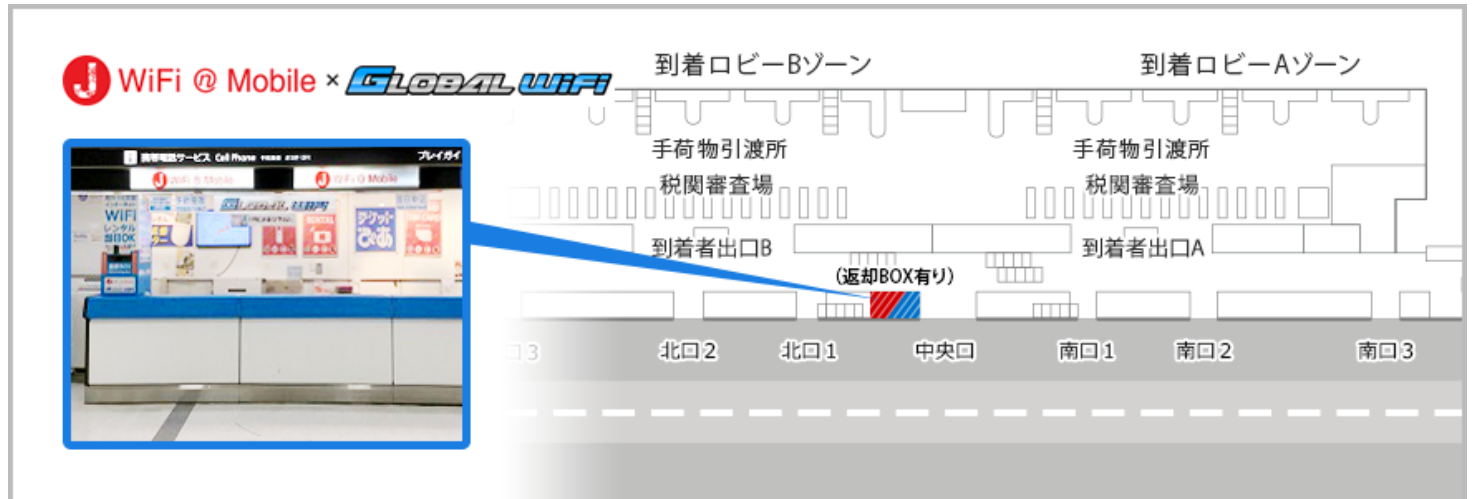

成田空港 第2ターミナル カウンター受取・返却窓口のご案内

国際線到着ロビー(1F)

受取

返却

営業時間 7:00 ~ 21:00

返却BOXあり 営業時間外は返却 BOX にご返却ください

■場所

第2ターミナル国際線到着ロビー Bゾーン到着出口インフォメーションカウンター隣

■カウンターまでの所要時間