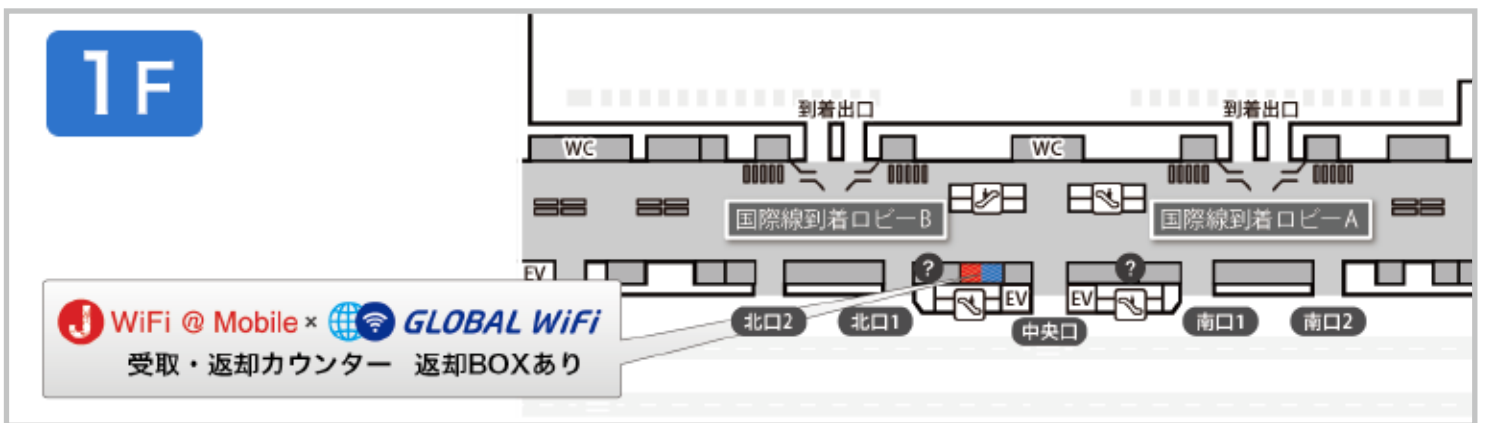

成田空港 第2ターミナル カウンター受取・返却窓口のご案内

国際線到着ロビー(1F)

受取

返却

営業時間	7:00 ~ 21:00
返却BOXあり	営業時間外は返却 BOX にご返却ください

■場所

第2ターミナル国際線到着ロビー Bゾーン到着出口インフォメーションカウンター隣

■カウンターまでの所要時間