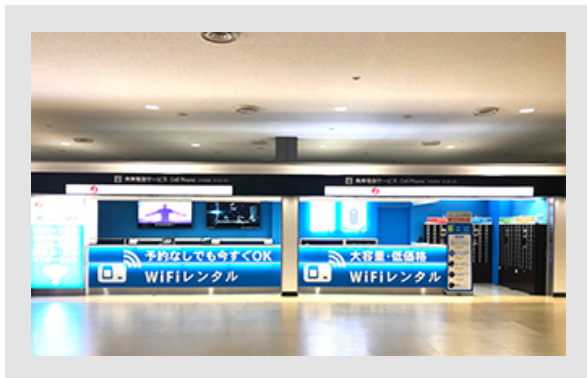

第2ターミナル 3階 国際線出発ロビー 受取カウンター

営業時間

07:00-21:30

申込期限: ご出発前日の15:00まで

マップ

場所 第2ターミナル 3階 国際線出発ロビー (北団体カウンター前)

カウンター

カウンターまでの所要時間