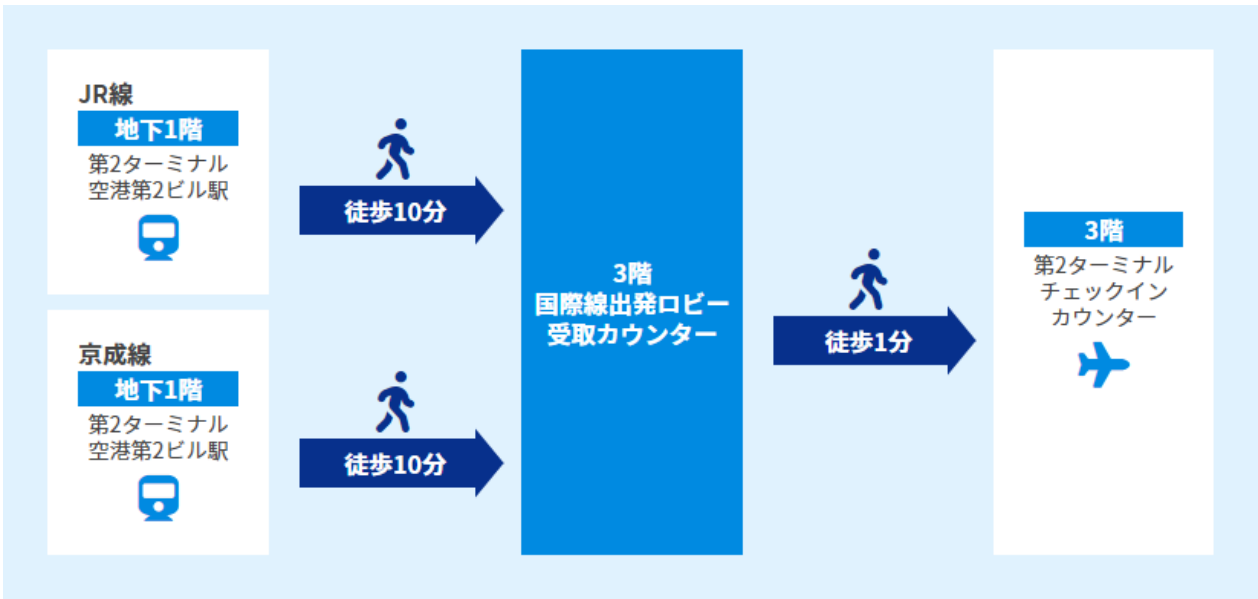

第2ターミナル 3階 国際線出発ロビー 受取カウンター

営業時間

07:00-21:30

申込期限: ご出発前日の15:00まで

マップ

場所 第2ターミナル 3階 国際線出発ロビー (北団体カウンター前)

カウンター

カウンターまでの所要時間

【受取時】カウンターまでの所要時間

 **電車でお越しの方** JR線、京成線（京成本線、成田スカイアクセス線）より徒歩10分

 **バス・タクシーでお越しの方** バス・タクシー乗り場北口より徒歩約5分

 **お車でお越しの方** 第1ターミナルP2北棟駐車場より徒歩約7分/第1ターミナルP2南棟駐車場より徒歩約7分