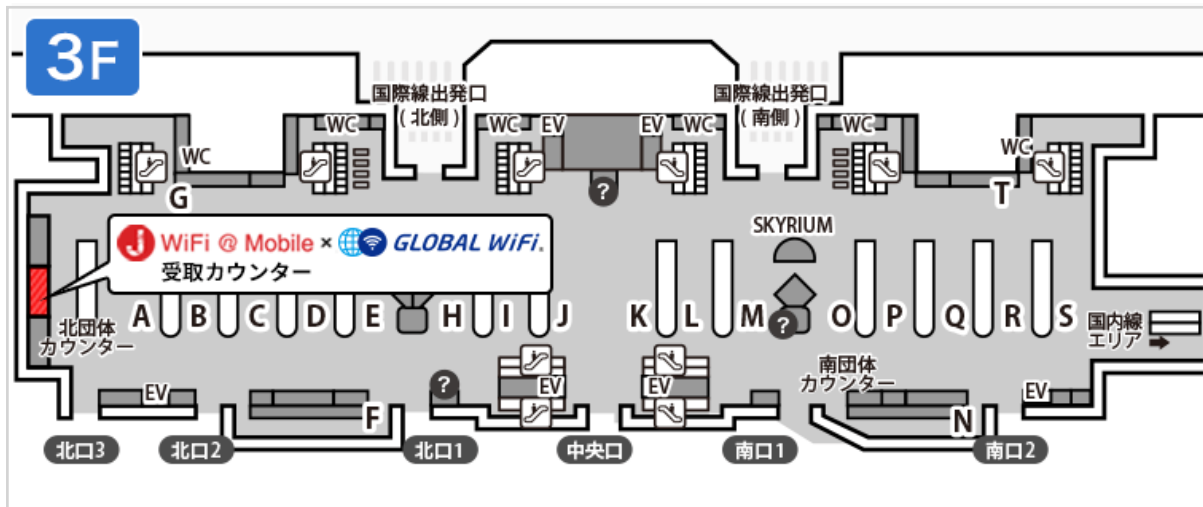

第2ターミナル 3階 国際線出発ロビー 受取カウンター

営業時間

07:00-21:30

申込期限: ご出発前日の15:00まで

マップ

場所 第2ターミナル 3階 国際線出発ロビー (北団体カウンター前)

カウンター

カウンターまでの所要時間

【受取時】カウンターまでの所要時間

 **電車でお越しの方** JR線、京成線（京成本線、成田スカイアクセス線）より徒歩10分

 **バス・タクシーでお越しの方** バス・タクシー乗り場北口より徒歩約5分

 **お車でお越しの方** 第1ターミナルP2北棟駐車場より徒歩約7分/第1ターミナルP2南棟駐車場より徒歩約7分