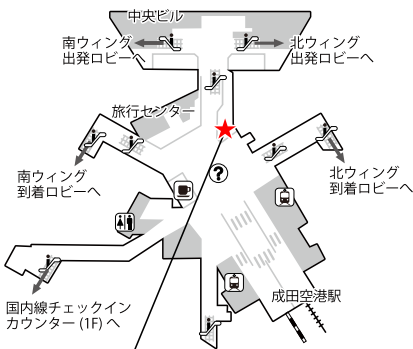

新千歳空港

国際線2階 到着ロビー

モバイルセンター新千歳空港 8:00-20:00
国際線到着ゲートすぐ側

成田空港第3ターミナル

2階 本館 出発ロビー

モバイルセンター成田第三 6:00-21:00

成田空港第1ターミナル

地下1階

モバイルセンター成田第一 7:30-21:00
成田空港駅出てすぐ出発階方面

1階 到着ロビー

テレコムスクエア 7:30-21:00
中央ビル北ウイング寄り

4階 出発ロビー 南ウイング/北ウイング

テレコムスクエア 7:30-21:00
南ウイング出国ゲート横両替所隣り

テレコムスクエア 7:30-21:00
北ウイング出国ゲート横Aカウンター側

成田空港第2ターミナル

地下1階

モバイルセンター成田第二 7:00-21:00
空港第2ビル駅出てすぐ

1階 到着ロビー

テレコムスクエア 7:30-21:00
中央出口脇・Aゾーンエスカレーター前

3階 出発ロビー

テレコムスクエア 7:30-21:00
I(アイ)カウンター前