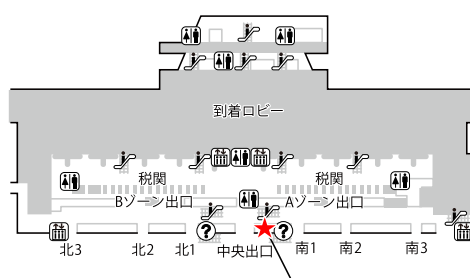

新千歳空港

国際線2階 到着ロビー

モバイルセンター新千歳空港 8:00-20:00
国際線到着ゲートすぐ側

成田空港第3ターミナル

2階 本館 出発ロビー

モバイルセンター成田第三 6:00-21:00

成田空港第1ターミナル

地下1階

モバイルセンター成田第一 7:30-21:00
成田空港駅出てすぐ出発階方面

1階 到着ロビー

テレコムスクエア 7:30-21:00
中央ビル北ウイング寄り

4階 出発ロビー 南ウイング/北ウイング

テレコムスクエア 7:30-21:00
南ウイング出国ゲート横両替所隣り

テレコムスクエア 7:30-21:00
北ウイング出国ゲート横Aカウンター側

成田空港第2ターミナル

地下1階

モバイルセンター成田第二 7:00-21:00
空港第2ビル駅出てすぐ

1階 到着ロビー

テレコムスクエア 7:30-21:00
中央出口脇・Aゾーンエスカレーター前

3階 出発ロビー

テレコムスクエア 7:30-21:00
I(アイ)カウンター前