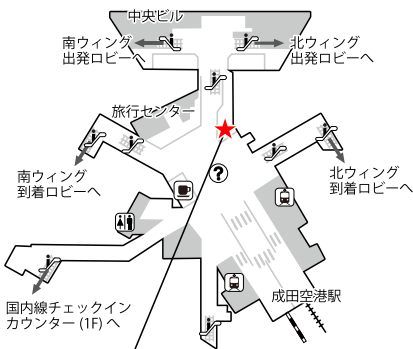

**新千歳空港**

**国際線2階 到着ロビー**

**モバイルセンター新千歳空港 8:00-20:00**  
国際線到着ゲートすぐ側

**成田空港第3ターミナル**

**2階 本館 出発ロビー**

**モバイルセンター成田第三 6:00-21:00**

**成田空港第1ターミナル**

**地下1階**

**モバイルセンター成田第一 7:30-21:00**  
成田空港駅出てすぐ出発階方面

**1階 到着ロビー**

**テレコムスクエア 7:30-21:00**  
中央ビル北ウイング寄り

**4階 出発ロビー 南ウイング/北ウイング**

**テレコムスクエア 7:30-21:00**  
南ウイング出国ゲート横両替所隣り

**テレコムスクエア 7:30-21:00**  
北ウイング出国ゲート横Aカウンター側