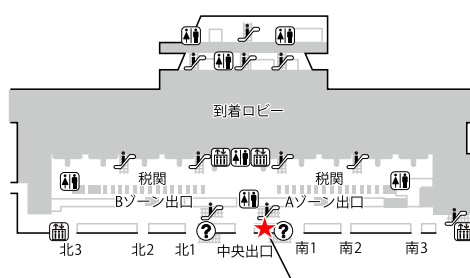

**新千歳空港**

**国際線2階 到着ロビー**

**モバイルセンター新千歳空港 8:00-20:00**  
国際線到着ゲートすぐ側

**成田空港第3ターミナル**

**2階 本館 出発ロビー**

**モバイルセンター成田第三 6:00-21:00**

**成田空港第1ターミナル**

**地下1階**

**モバイルセンター成田第一 7:30-21:00**  
成田空港駅出てすぐ出発階方面

**1階 到着ロビー**

**テレコムスクエア 7:30-21:00**  
中央ビル北ウイング寄り

**4階 出発ロビー 南ウイング/北ウイング**

**テレコムスクエア 7:30-21:00**  
南ウイング出国ゲート横両替所隣り

**テレコムスクエア 7:30-21:00**  
北ウイング出国ゲート横Aカウンター側

**成田空港第2ターミナル**

**地下1階**

**モバイルセンター成田第二 7:00-21:00**  
空港第2ビル駅出てすぐ

**1階 到着ロビー**

**テレコムスクエア 7:30-21:00**  
中央出口脇・Aゾーンエスカレーター前

**3階 出発ロビー**

**テレコムスクエア 7:30-21:00**  
I(アイ)カウンター前