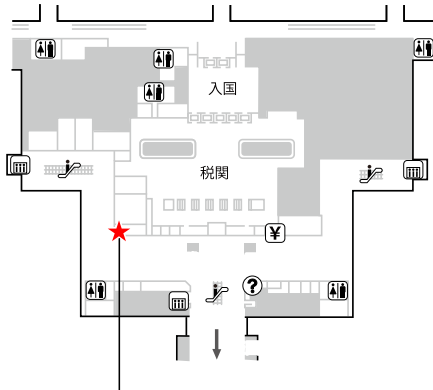

**新千歳空港**

**国際線2階 到着ロビー**

**モバイルセンター新千歳空港 8:00-20:00**  
国際線到着ゲートすぐ側

**成田空港第3ターミナル**

**2階 本館 出発ロビー**

**モバイルセンター成田第三 6:00-21:00**

**成田空港第1ターミナル**

**地下1階**

**モバイルセンター成田第一 7:30-21:00**  
成田空港駅出てすぐ出発階方面

**1階 到着ロビー**

**テレコムスクエア 7:30-21:00**  
中央ビル北ウイング寄り

**4階 出発ロビー 南ウイング/北ウイング**

**テレコムスクエア 7:30-21:00**  
南ウイング出国ゲート横両替所隣り

**テレコムスクエア 7:30-21:00**  
北ウイング出国ゲート横Aカウンター側