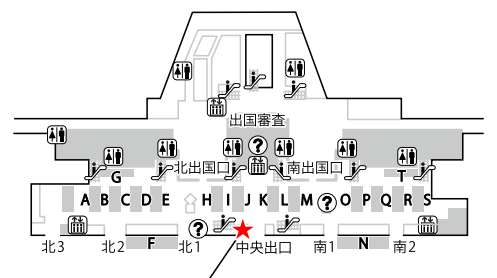

新千歳空港

国際線2階 到着ロビー

モバイルセンター新千歳空港 8:00-20:00
国際線到着ゲートすぐ側

成田空港第3ターミナル

2階 本館 出発ロビー

モバイルセンター成田第三 6:00-21:00

成田空港第1ターミナル

地下1階

モバイルセンター成田第一 7:30-21:00
成田空港駅出てすぐ出発階方面

1階 到着ロビー

テレコムスクエア 7:30-21:00
中央ビル北ウイング寄り

4階 出発ロビー 南ウイング/北ウイング

テレコムスクエア 7:30-21:00
南ウイング出国ゲート横両替所隣り

テレコムスクエア 7:30-21:00
北ウイング出国ゲート横Aカウンター側

成田空港第2ターミナル

地下1階

モバイルセンター成田第二 7:00-21:00
空港第2ビル駅出てすぐ

1階 到着ロビー

テレコムスクエア 7:30-21:00
中央出口脇・Aゾーンエスカレーター前

3階 出発ロビー

テレコムスクエア 7:30-21:00
I(アイ)カウンター前