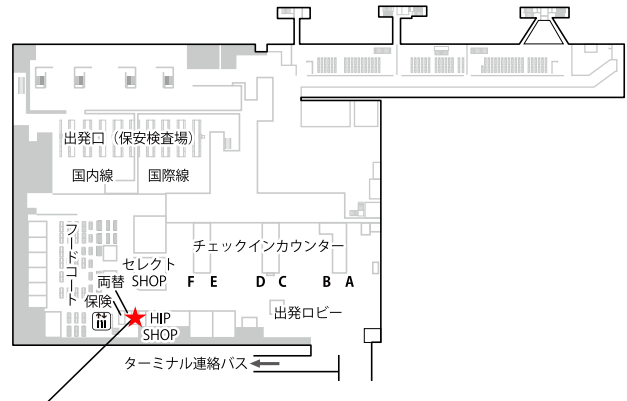

**新千歳空港**

**国際線2階 到着ロビー**

**モバイルセンター新千歳空港 8:00-20:00**  
国際線到着ゲートすぐ側

**成田空港第3ターミナル**

**2階 本館 出発ロビー**

**モバイルセンター成田第三 6:00-21:00**

**成田空港第1ターミナル**

**地下1階**

**モバイルセンター成田第一 7:30-21:00**  
成田空港駅出てすぐ出発階方面

**1階 到着ロビー**

**テレコムスクエア 7:30-21:00**  
中央ビル北ウイング寄り

**4階 出発ロビー 南ウイング/北ウイング**

**テレコムスクエア 7:30-21:00**  
南ウイング出国ゲート横両替所隣り

**テレコムスクエア 7:30-21:00**  
北ウイング出国ゲート横Aカウンター側