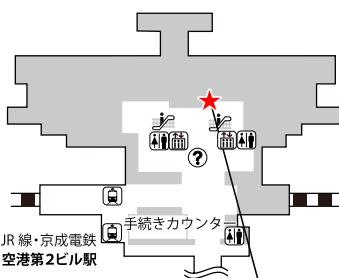

**新千歳空港**

**国際線2階 到着ロビー**

**モバイルセンター新千歳空港 8:00-20:00**  
国際線到着ゲートすぐ側

**成田空港第3ターミナル**

**2階 本館 出発ロビー**

**モバイルセンター成田第三 6:00-21:00**

**成田空港第1ターミナル**

**地下1階**

**モバイルセンター成田第一 7:30-21:00**  
成田空港駅出てすぐ出発階方面

**1階 到着ロビー**

**テレコムスクエア 7:30-21:00**  
中央ビル北ウイング寄り

**4階 出発ロビー 南ウイング/北ウイング**

**テレコムスクエア 7:30-21:00**  
南ウイング出国ゲート横両替所隣り

**テレコムスクエア 7:30-21:00**  
北ウイング出国ゲート横Aカウンター側

**成田空港第2ターミナル**

**地下1階**

**モバイルセンター成田第二 7:00-21:00**  
空港第2ビル駅出てすぐ

**1階 到着ロビー**

**テレコムスクエア 7:30-21:00**  
中央出口脇・Aゾーンエスカレーター前

**3階 出発ロビー**

**テレコムスクエア 7:30-21:00**  
I(アイ)カウンター前