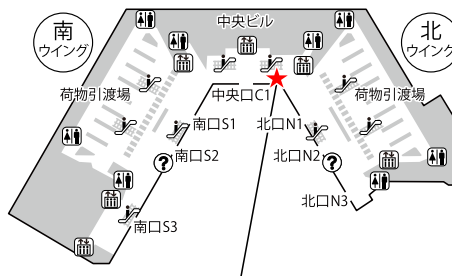

新千歳空港

国際線2階 到着ロビー

モバイルセンター新千歳空港 8:00-20:00
国際線到着ゲートすぐ側

成田空港第3ターミナル

2階 本館 出発ロビー

モバイルセンター成田第三 6:00-21:00

成田空港第1ターミナル

地下1階

モバイルセンター成田第一 7:30-21:00
成田空港駅出てすぐ出発階方面

1階 到着ロビー

テレコムスクエア 7:30-21:00
中央ビル北ウイング寄り

4階 出発ロビー 南ウイング/北ウイング

テレコムスクエア 7:30-21:00
南ウイング出国ゲート横両替所隣り

テレコムスクエア 7:30-21:00
北ウイング出国ゲート横Aカウンター側

成田空港第2ターミナル

地下1階

モバイルセンター成田第二 7:00-21:00
空港第2ビル駅出てすぐ

1階 到着ロビー

テレコムスクエア 7:30-21:00
中央出口脇・Aゾーンエスカレーター前

3階 出発ロビー

テレコムスクエア 7:30-21:00
I(アイ)カウンター前