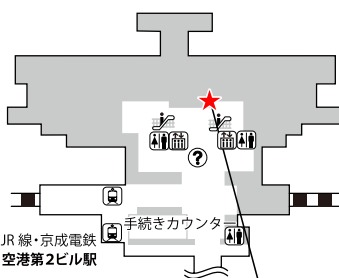

新千歳空港

国際線2階 到着ロビー

モバイルセンター新千歳空港 8:00-20:00
国際線到着ゲートすぐ側

成田空港第3ターミナル

2階 本館 出発ロビー

モバイルセンター成田第三 6:00-21:00

成田空港第1ターミナル

地下1階

モバイルセンター成田第一 7:30-21:00
成田空港駅出てすぐ出発階方面

1階 到着ロビー

テレコムスクエア 7:30-21:00
中央ビル北ウイング寄り

4階 出発ロビー 南ウイング/北ウイング

テレコムスクエア 7:30-21:00
南ウイング出国ゲート横両替所隣り

テレコムスクエア 7:30-21:00
北ウイング出国ゲート横Aカウンター側

成田空港第2ターミナル

地下1階

モバイルセンター成田第二 7:00-21:00
空港第2ビル駅出てすぐ

1階 到着ロビー

テレコムスクエア 7:30-21:00
中央出口脇・Aゾーンエスカレーター前

3階 出発ロビー

テレコムスクエア 7:30-21:00
I(アイ)カウンター前