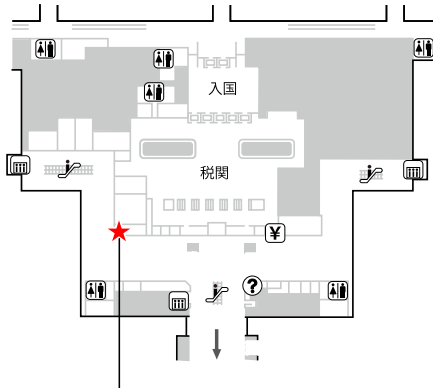

新千歳空港

国際線2階 到着ロビー

モバイルセンター新千歳空港 8:00-20:00
国際線到着ゲートすぐ側

成田空港第3ターミナル

2階 本館 出発ロビー

モバイルセンター成田第三 6:00-21:00

成田空港第1ターミナル

地下1階

モバイルセンター成田第一 7:30-21:00
成田空港駅出てすぐ出発階方面

1階 到着ロビー

テレコムスクエア 7:30-21:00
中央ビル北ウイング寄り

4階 出発ロビー 南ウイング/北ウイング

テレコムスクエア 7:30-21:00
南ウイング出国ゲート横両替所隣り

テレコムスクエア 7:30-21:00
北ウイング出国ゲート横Aカウンター側

成田空港第2ターミナル

地下1階