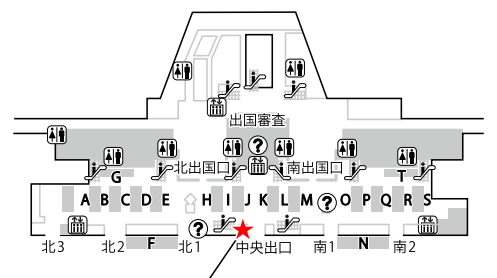

**モバイルセンター成田第一 7:30-21:00**  
成田空港駅出てすぐ出発階方面

**1階 到着ロビー**

**テレコムスクエア 7:30-21:00**  
中央ビル北ウイング寄り

**4階 出発ロビー 南ウイング/北ウイング**

**テレコムスクエア 7:30-21:00**  
南ウイング出国ゲート横両替所隣り

**テレコムスクエア 7:30-21:00**  
北ウイング出国ゲート横Aカウンター側

**成田空港第2ターミナル**

**地下1階**

**モバイルセンター成田第二 7:00-21:00**  
空港第2ビル駅出てすぐ

**1階 到着ロビー**

**テレコムスクエア 7:30-21:00**  
中央出口脇・Aゾーンエスカレーター前

**3階 出発ロビー**

**テレコムスクエア 7:30-21:00**  
I(アイ)カウンター前