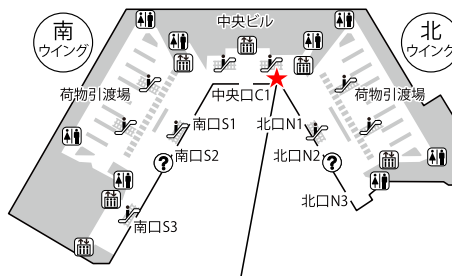

**新千歳空港**

**国際線2階 到着ロビー**

**モバイルセンター新千歳空港 8:00-20:00**  
国際線到着ゲートすぐ側

**成田空港第3ターミナル**

**2階 本館 出発ロビー**

**モバイルセンター成田第三 6:00-21:00**

**成田空港第1ターミナル**

**地下1階**

**モバイルセンター成田第一 7:30-21:00**  
成田空港駅出てすぐ出発階方面

**1階 到着ロビー**

**テレコムスクエア 7:30-21:00**  
中央ビル北ウイング寄り

**4階 出発ロビー 南ウイング/北ウイング**

**テレコムスクエア 7:30-21:00**  
南ウイング出国ゲート横両替所隣り

**テレコムスクエア 7:30-21:00**  
北ウイング出国ゲート横Aカウンター側

**成田空港第2ターミナル**

**地下1階**

**モバイルセンター成田第二 7:00-21:00**  
空港第2ビル駅出てすぐ

**1階 到着ロビー**

**テレコムスクエア 7:30-21:00**  
中央出口脇・Aゾーンエスカレーター前

**3階 出発ロビー**

**テレコムスクエア 7:30-21:00**  
I(アイ)カウンター前