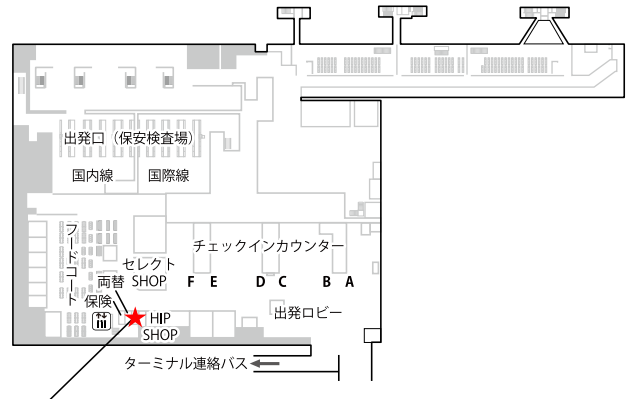

新千歳空港

国際線2階 到着ロビー

モバイルセンター新千歳空港 8:00-20:00
国際線到着ゲートすぐ側

成田空港第3ターミナル

2階 本館 出発ロビー

モバイルセンター成田第三 6:00-21:00

成田空港第1ターミナル

地下1階

モバイルセンター成田第一 7:30-21:00
成田空港駅出てすぐ出発階方面

1階 到着ロビー

テレコムスクエア 7:30-21:00
中央ビル北ウイング寄り

4階 出発ロビー 南ウイング/北ウイング

テレコムスクエア 7:30-21:00
南ウイング出国ゲート横両替所隣り

テレコムスクエア 7:30-21:00
北ウイング出国ゲート横Aカウンター側

成田空港第2ターミナル

地下1階