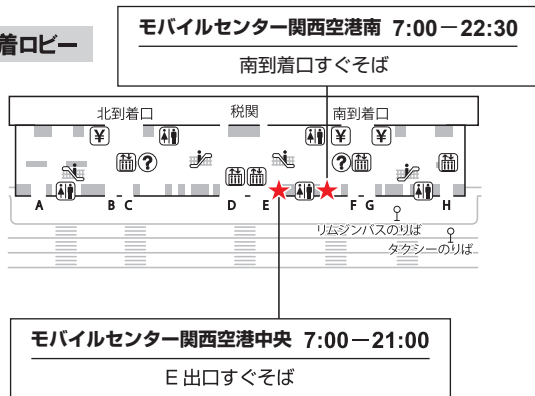

羽田空港

国際線旅客ターミナル3階 出発ロビー

国際線旅客ターミナル2階 到着ロビー

中部国際空港

アクセスプラザ内

関西国際空港第1ターミナル

1階 到着ロビー

4階 出発ロビー

福岡空港

国際線旅客ターミナル1階 到着ロビー

高松空港

1階 到着ロビー