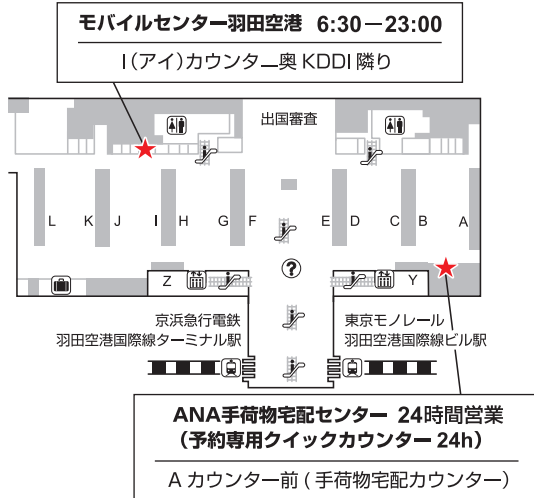

羽田空港

国際線旅客ターミナル3階 出発ロビー

国際線旅客ターミナル2階 到着ロビー

中部国際空港

アクセスプラザ内

関西国際空港第1ターミナル

1階 到着ロビー

4階 出発ロビー

福岡空港

国際線旅客ターミナル1階 到着ロビー

高松空港

1階 到着ロビー