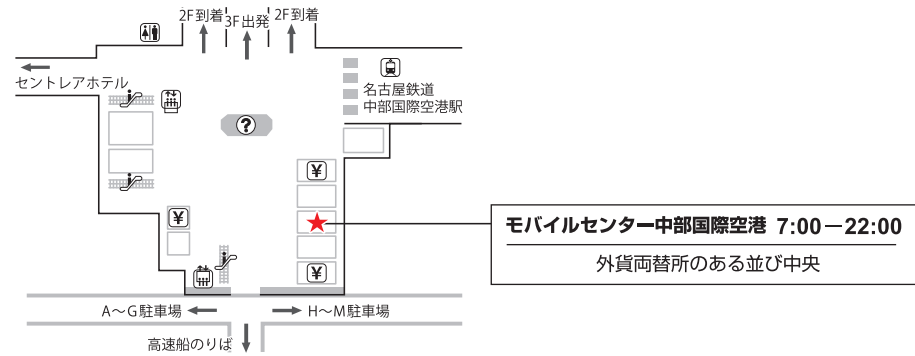

羽田空港

国際線旅客ターミナル3階 出発ロビー

国際線旅客ターミナル2階 到着ロビー

中部国際空港

アクセスプラザ内

関西国際空港第1ターミナル

1階 到着ロビー

4階 出発ロビー

福岡空港

国際線旅客ターミナル1階 到着ロビー

高松空港

1階 到着ロビー