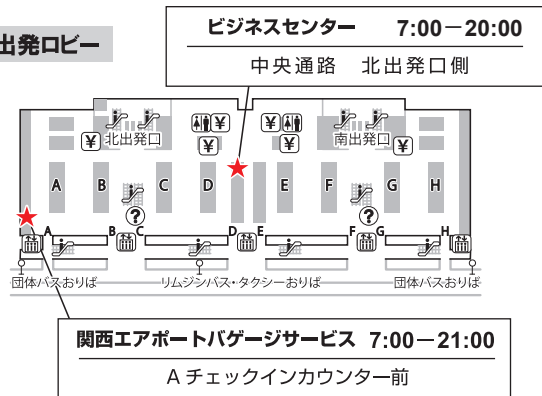

羽田空港

国際線旅客ターミナル3階 出発ロビー

国際線旅客ターミナル2階 到着ロビー

中部国際空港

アクセスプラザ内

関西国際空港第1ターミナル

1階 到着ロビー

4階 出発ロビー

福岡空港

国際線旅客ターミナル1階 到着ロビー

高松空港

1階 到着ロビー