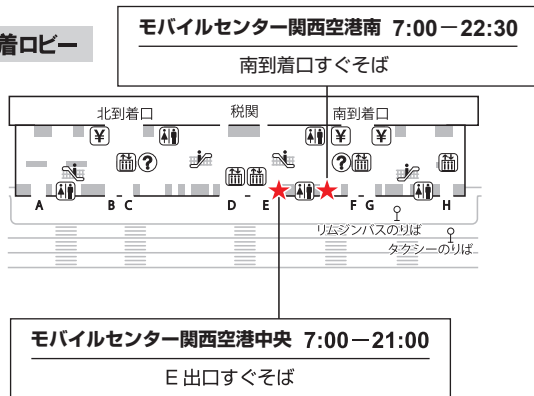

羽田空港

国際線旅客ターミナル3階 出発ロビー

国際線旅客ターミナル2階 到着ロビー

中部国際空港

アクセスプラザ内

関西国際空港第1ターミナル

1階 到着ロビー

4階 出発ロビー

福岡空港

国際線旅客ターミナル1階 到着ロビー

高松空港

1階 到着ロビー