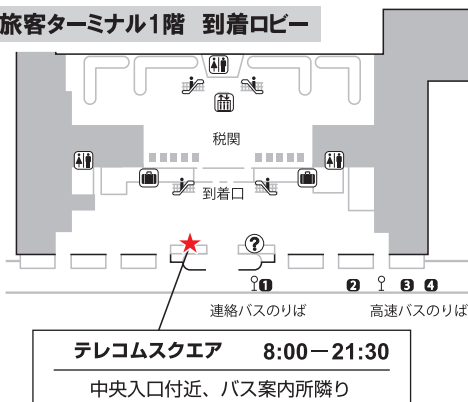

羽田空港

国際線旅客ターミナル3階 出発ロビー

国際線旅客ターミナル2階 到着ロビー

中部国際空港

アクセスプラザ内

関西国際空港第1ターミナル

1階 到着ロビー

4階 出発ロビー

福岡空港

国際線旅客ターミナル1階 到着ロビー

高松空港

1階 到着ロビー