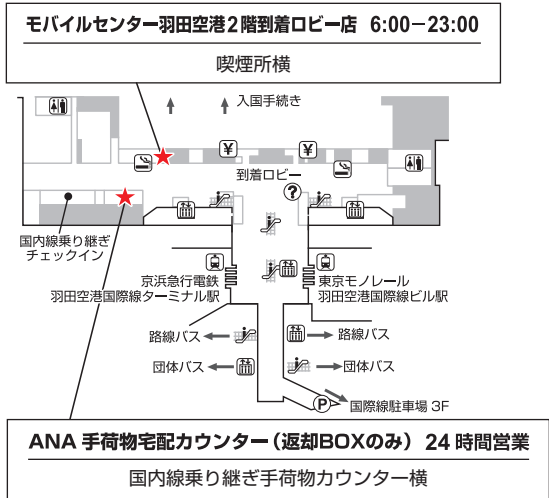

羽田空港

国際線旅客ターミナル3階 出発ロビー

国際線旅客ターミナル2階 到着ロビー

中部国際空港

アクセスプラザ内

関西国際空港第1ターミナル

1階 到着ロビー

4階 出発ロビー

福岡空港

国際線旅客ターミナル1階 到着ロビー

高松空港

1階 到着ロビー