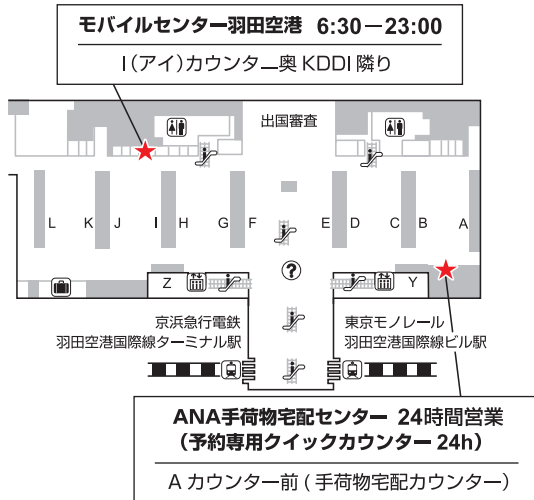

羽田空港

国際線旅客ターミナル3階 出発ロビー

国際線旅客ターミナル2階 到着ロビー

中部国際空港

アクセスプラザ内

関西国際空港第1ターミナル

1階 到着ロビー

4階 出発ロビー

福岡空港

国際線旅客ターミナル1階 到着ロビー

高松空港

1階 到着ロビー